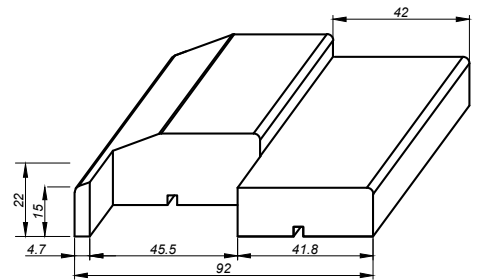

Institutionsdörr EI₂30

Fakta

- Massiv, slät
- Vit, NCS S 0502-Y
- Lås ASSA 565
- Slutbleck 2864-2
- Tappbärande gångjärn
- Falsad tröskel 22 mm
- Ej tätningslist (endast brandlist)
- Karm 92 mm, vit
- Vikt 43 kg (9x21 inkl karm)
- A-mått 40 mm
- B-mått 20 mm
- Min-Max 7-10x19-21
- Förborrat för karmskruv
- Förstärkt för dörrstängare EI₂30-C

EKFANÉR OCH EKKARM

Glasning

Exemplen visar dörrar i storlek 10x21

G01 (700x1640 mm)

G03 (700x745 mm)

G21 (700x745 mm)

G23 (198x660 mm)

G24 (700x660 mm)

G25 (Ø 500 mm)