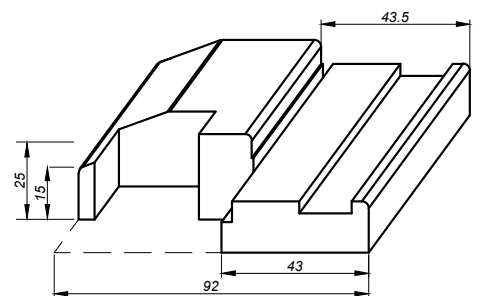

# Institutionsdörr EI<sub>2</sub>60-Sm

## Fakta

- Massiv, slät
- Vit, NCS S 0502-Y
- Lås ASSA 565
- Slutbleck 1887-2
- Tappbärande gångjärn
- Falsad tröskel 25 mm
- Vit tätningslist
- Karm 92 mm, vit
- Vikt 62 kg (9x21 inkl karm)
- A-mått 54 mm
- B-mått 21 mm
- Min-Max 7-10x19-21
- Förborrat för karmskruv
- Förstärkt för dörrstängare EI<sub>2</sub>60-C