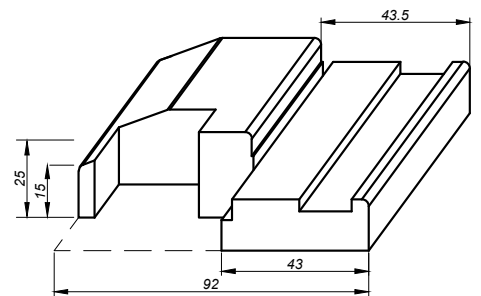

Institutionsdörr EI₂30/R'w 40 dB

Fakta

- Massiv, slät
- Vit, NCS S 0502-Y
- Lås ASSA 565
- Slutbleck 2863-5
- Tappbärande gångjärn
- Falsad tröskel 25 mm
- Vit tätningslist
- Karm 92 mm, vit
- Vikt 80 kg (9x21 inkl karm)
- A-mått 63 mm
- B-mått 31,5 mm
- Min-Max 7-10x19-21
- Förborrat för karmskruv
- Förstärkt för dörrstängare EI₂30-C