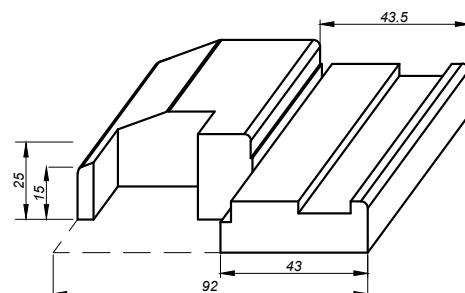

Institutionsdörr EI₂₃₀/R^w 40 dB

Fakta

- Massiv, slät
- Vit, NCS S 0502-Y
- Lås ASSA 565
- Slutbleck 2863-5
- Tappbärande gångjärn
- Falsad tröskel 25 mm
- Vit tätningslist
- Karm 92 mm, vit
- Vikt 80 kg (9x21 inkl karm)
- A-mått 63 mm
- B-mått 31,5 mm
- Min-Max 7-10x19-21
- Förborrat för karmskruv
- Förstärkt för dörrstängare EI₂₃₀-C

EKFANÉR OCH EKKARM

Glasning

Exemplen visar dörrar i storlek 10x21

G01 (700x1640 mm)

G03 (700x745 mm)

G21 (700x745 mm)

G23 (198x660 mm)

G24 (700x660 mm)

G25 (Ø 500 mm)