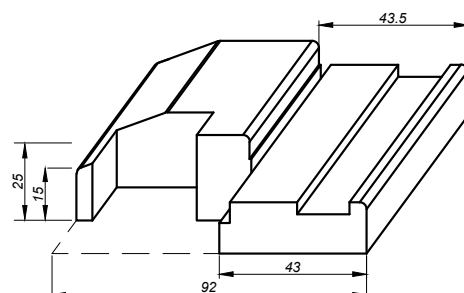

Institutionsdörr R'w 35 dB

Fakta

- Massiv, slät
- Vit, NCS S 0502-Y
- Lås ASSA 565
- Slutbleck 1887-2
- Tappbärande gångjärn
- Falsad tröskel 25 mm
- Vit tättningslist
- Karm 92 mm, vit
- Vikt 66 kg (9x21 inkl karm)
- A-mått 52 mm
- B-mått 21 mm
- Min-Max 7-10x19-21
- Förborrat för karmskruv
- Förstärkt för dörrstängare

EKFANÉR OCH EKKARM

Glasing

Exemplen visar dörrar i storlek 10x21

G01 (700x1640 mm)

G03 (700x745 mm)

G21 (700x745 mm)

G23 (198x660 mm)

G24 (700x660 mm)

G25 (Ø 500 mm)