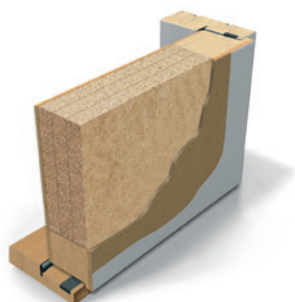

Institutionsdörr R'w 35 dB

Fakta

- Massiv, slät
- Vit, NCS S 0502-Y
- Lås ASSA 565
- Slutbleck 1887-2
- Tappbärande gångjärn
- Falsad tröskel 25 mm
- Vit tättningslist
- Karm 92 mm, vit
- Vikt 66 kg (9x21 inkl karm)
- A-mått 52 mm
- B-mått 21 mm
- Min-Max 7-10x19-21
- Förborrat för karmskruv
- Förstärkt för dörrstängare

G25 (Ø 500 mm)