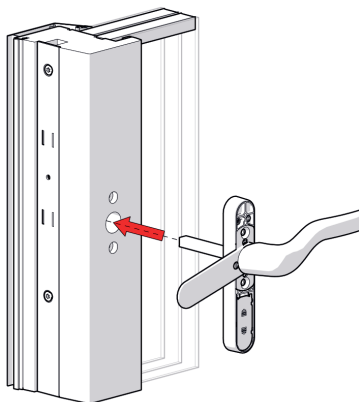

Montering handtag

4.

5.