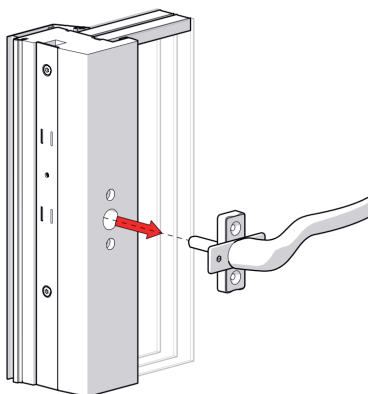

**Elitfönster Komfort handtag**  
Vridfönster Sidhängt fönster

Monteringsanvisningar gäller för sidhängt  
fönster och vridfönster. I manualen är ett  
sidhängt fönster avbildat.

För vridfönster  
använd lång skruv  
För sidhängt fönster  
använd kort skruv.

## Demontering befintligt handtag

1.

2.

3.