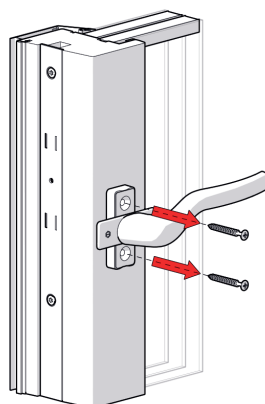

**Elitfönster Komfort handtag**  
Vridfönster Sidhängt fönster

Monteringsanvisningar gäller för sidhängt  
fönster och vridfönster. I manualen är ett  
sidhängt fönster avbildat.

För vridfönster  
använd lång skruv  
För sidhängt fönster  
använd kort skruv.

## Demontering befintligt handtag

1.

2.

3.