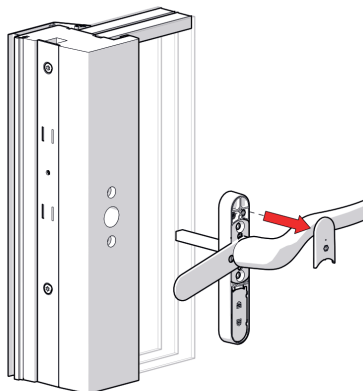

Montering handtag

4.