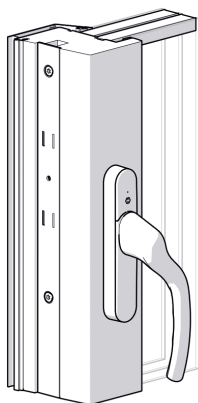

Montering magnet

8.