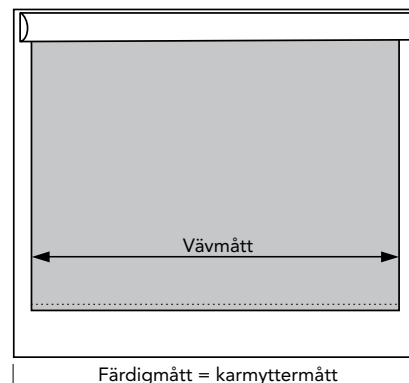

Rullgardin med kassett

- Enkel att montera.
- Möjlighet att efterjustera i sidled.
- Endast montage på vägg (ej i nisch).
- Kassetten levereras vit (RAL 9016).

Måttförklaring

Rullgardiner beställs efter kundens önskade mått.
Välj mellan montage i nisch eller på vägg.
För måtttagning, se nedan.

Nisch

Ange mått enl skiss nedan. För montage i nisch rekommenderas ett djup i smygen på minst 50 mm. Då spotlights är monterat i nischen ska montage utföras med väggfästen, se Rullgardin Vägg.

Vägg

Ange mått enl skiss nedan.