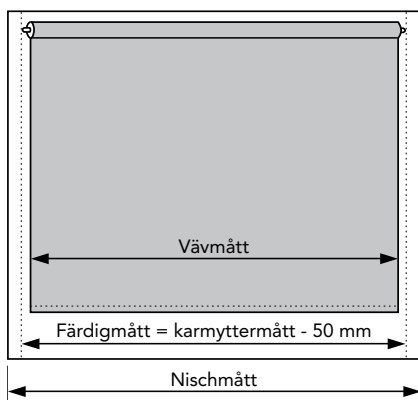

Rullgardiner

Fakta

Produkt

Passar till följande fönsterprodukter: Utåtgående trä- och trä/aluminiumfönster i 2- eller 3-glasutförande. Inåtgående trä/aluminiumfönster i 2+1- eller 3-glasutförande.

Mått

Vi levererar bredder upp till 3000 mm. Standardhöjd på rullgardinsväv är 1800 mm, vid större mått skarvas väven. Standard underkantshängd väv. Överkantshängd mot tillägg.

Rullgardin med kassett

- Enkel att montera.
- Möjlighet att efterjustera i sidled.
- Endast montage på vägg (ej i nisch).
- Kassetten levereras vit (RAL 9016).

Måttförklaring

Rullgardiner beställs efter kundens önskade mått.
Välj mellan montage i nisch eller på vägg.
För måtttagning, se nedan.

Nisch

Ange mått enl skiss nedan. För montage i nisch rekommenderas ett djup i smygen på minst 50 mm. Då spotlights är monterat i nischen ska montage utföras med väggfästen, se Rullgardin Vägg.

Vägg

Ange mått enl skiss nedan.