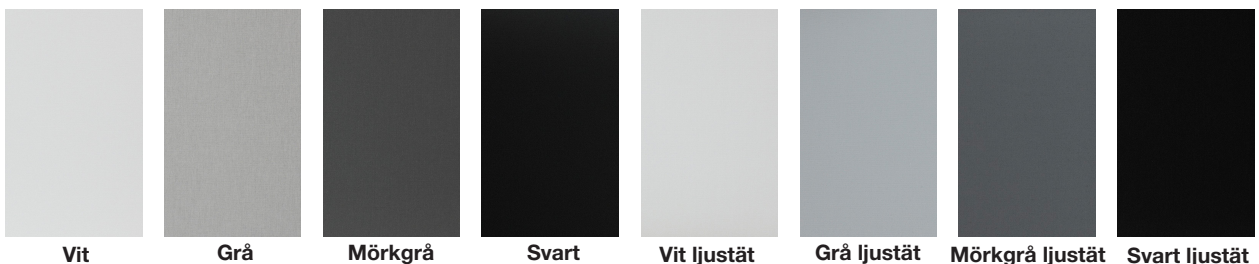

Rullgardiner

Fakta

Produkt

Passar till följande fönsterprodukter: Utåtgående trä- och trä/aluminiumfönster i 2- eller 3-glasutförande. Inåtgående trä/aluminiumfönster i 2+1- eller 3-glasutförande.

Mått

Vi levererar bredder upp till 3000 mm. Standardhöjd på rullgardinsväv är 1800 mm, vid större mått skarvas väven. Standard underkantshängd väv. Överkantshängd mot tillägg.

Storleksguide (standard)

Standardfärger

Bildernas tryckfärger är endast vägledande och kan avvika mot produkterna.

Mörkläggande väv finns mot tillägg

Rullgardiner

Rullgardin Standard

- Enkel att montera.
- Möjlighet att efterjustera i sidled.
- För montage i nisch eller på vägg.

Rullgardin med kassett

- Enkel att montera.
- Möjlighet att efterjustera i sidled.
- Endast montage på vägg (ej i nisch).
- Kassetten levereras vit (RAL 9016).

Måttförklaring

Rullgardiner beställs efter kundens önskade mått.
Välj mellan montage i nisch eller på vägg.
För måtttagning, se nedan.