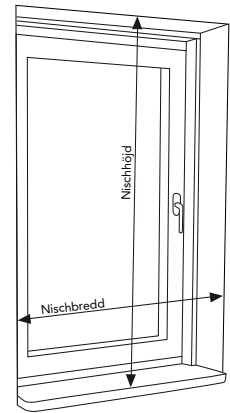

Nisch

Ange mått enl skiss nedan. För montage i nisch rekommenderas ett djup i smygen på minst 50 mm. Då spotlights är monterat i nischen ska montage utföras med väggfästen, se Rullgardin Vägg.

Vägg

Ange mått enl skiss nedan.

Beställningsinstruktion

Montage

Standard Väg Nisch

Kassett Väg

Storlek

Mått Bredd: mm Höjd: mm

Mörkläggande väv

Vävkulör