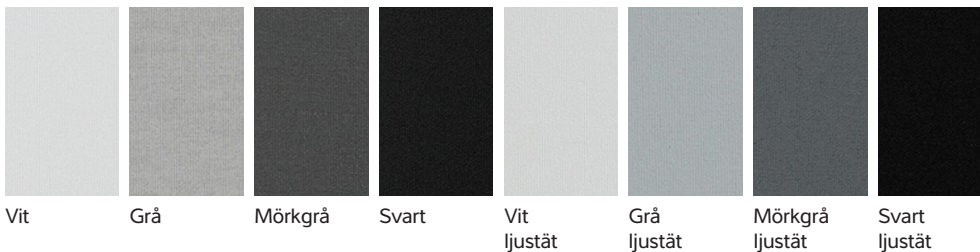

## Rullgardin Standard

- Enkel att montera.
- För montage i nisch eller på vägg.

## Rullgardin med kassett

- Enkel att montera.
- Endast montage på vägg, ej i nisch.
- Kassetten levereras vit.

## Standardfärger

*Bildernas tryckfärger är endast vägledande och kan avvika mot produkterna.*