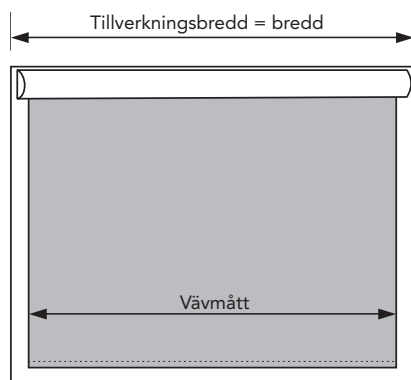

## Måttförklaring

Rullgardiner beställs efter kundens önskade mått.

Välj mellan montage i nisch eller på vägg.

För måtttagning, se nedan.

### Nisch

Ange mått enl skiss nedan. För montage i nisch rekommenderas ett djup i smygen på minst 50 mm.

Då spotlights är monterat i nischen ska montage utföras med vägghästen, se Rullgardin Vagg.

### Vägg

Ange mått enl skiss nedan.

Detaljbild rullgardin nisch

Detaljbild rullgardin vägg