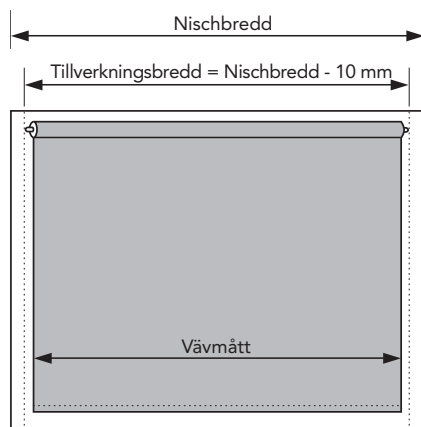

### Mått

Bredd: min 350 mm, max 3600 mm.

Höjd: min 350 mm, max 3400 mm.

Vid höjder över 1800 mm skarvas väven.

Standard underkantshängd väv. Överkantshängd mot tillägg.

## Måttförklaring

Rullgardiner beställs efter kundens önskade mått.

Välj mellan montage i nisch eller på vägg.

För måtttagning, se nedan.

### Nisch

Ange mått enl skiss nedan. För montage i nisch rekommenderas ett djup i smygen på minst 50 mm.

Då spotlights är monterat i nischen ska montage utföras med vägghästen, se Rullgardin Vagg.

### Vägg

Ange mått enl skiss nedan.

Detaljbild rullgardin nisch

Detaljbild rullgardin vägg