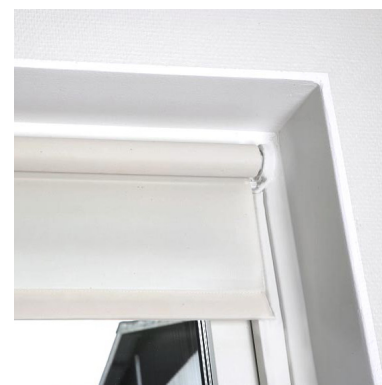

Vägg

Ange mått enl skiss nedan.

Detaljbild rullgardin nisch