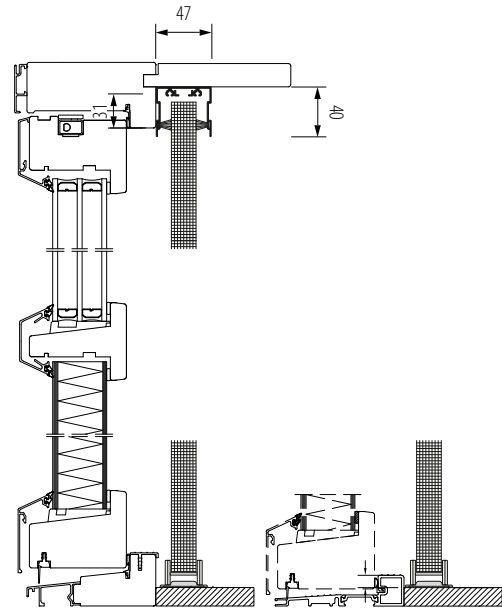

Myggnät till altandörrar

...fönster på sid 2

Fakta

Produkt

Passar till följande fönsterprodukter: Utåtgående trä- och trä/aluminiumfönster i 2- eller 3-glasutförande.

Material

Aluminium och plast. Nät i grå plastad glasfiber.

Kulör

Vit (RAL 9010).

Måttillverkning

Levereras klar för montering, anpassad till vald fönsterstorlek, se storleksguide. Kan även beställas i millimetermått för eftermontage i befintlig smyg. Minsta bredd 500 mm och minsta höjd 1900 mm.

Stängning

Magnetlås.

Montering

- Vänster- eller högerhängning, skruvas fast.
- I karmen kring fönsteröppningen bör den plana ytan vara minst 31 mm i överkant och på sidorna, samt 27 mm i nederkant, se skiss nedan.

Garanti

3 år på mekanismen.

Tillbehör

Inwido erbjuder ett stort sortiment av tillbehör till dina fönster och altandörrar. Sortimentet innehåller bl a kompletta satser med tillbehör för certifierad infästning i vägg. I sortimentet ingår persienner, plisségardiner, lamellgardiner, rullgardiner, myggnät, beslagspaket m m.

Storleksguide

ENKELDÖRRAR

BREDD

	7	8	9	10	11
HÖJD					
20					
21					
22					
23					
24					
25					
	7	8	9	10	11

PARDÖRRAR

BREDD

	12	13	14	15	16
HÖJD					
20					
21					
22					
23					
24					
25					
	12	13	14	15	16