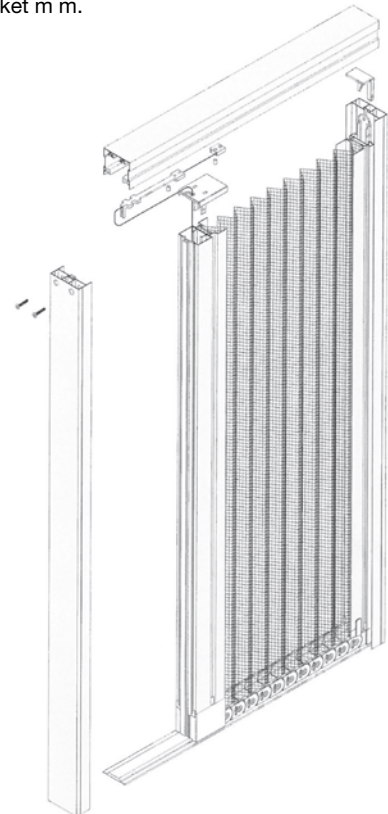

Myggnät till fönster

...altandörrar på sid 3

Fakta

Produkt

Passar till följande fönsterprodukter: Utåtgående trä- och trä/aluminiumfönster i 2- eller 3-glasutförande.

Material

Aluminium och plast. Nät i grå plastad glasfiber.

Montering (horisontellt)

- Kassetten monteras inv horisontellt på fönsterkarmen.
- I karmen kring fönsteröppningen bör den plana ytan vara minst 33 mm bred runt om, för att sidolister och kassett ska få plats.
- I standardstorlek levereras myggnät anpassade för montering där den plana ytan i överkant, sidor och nedkant av fönstret är 33 mm. Viss anpassning av längden på sidolister kan göras vid montering för att minska ytan i nedkant, se bild.