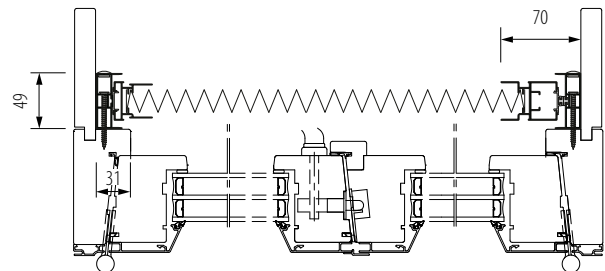

Myggnät till altandörrar

...fönster på sid 2

Fakta

Produkt

Passar till följande fönsterprodukter: Utåtgående trä- och trä/aluminiumfönster i 2- eller 3-glasutförande.

Material

Aluminium och plast. Nät i grå plastad glasfiber.

Kulör

Vit (RAL 9010).

Måttillverkning

Levereras klar för montering, anpassad till vald fönsterstorlek, se storleksguide. Kan även beställas i millimetermått för eftermontage i befintlig smyg. Minsta bredd 500 mm och minsta höjd 1900 mm.

Stängning

Magnetlås.

Montering

- Vänster- eller högerhängning, skruvas fast.
- I karmen kring fönsteröppningen bör den plana ytan vara minst 31 mm i överkant och på sidorna, samt 27 mm i nederkant, se skiss nedan.

Garanti

3 år på mekanismen.

Tillbehör

Inwido erbjuder ett stort sortiment av tillbehör till dina fönster och altandörrar. Sortimentet innehåller bl a kompletta satser med tillbehör för certifierad infästning i vägg. I sortimentet ingår persienner, plisségardiner, lamellgardiner, rullgardiner, myggnät, beslagspaket m m.

Storleksguide

ENKELDÖRRAR

BREDD

	7	8	9	10	11
HÖJD					
20					
21					
22					
23					
24					
25					
	7	8	9	10	11

PARDÖRRAR

BREDD

	12	13	14	15	16
HÖJD					
20					
21					
22					
23					
24					
25					
	12	13	14	15	16