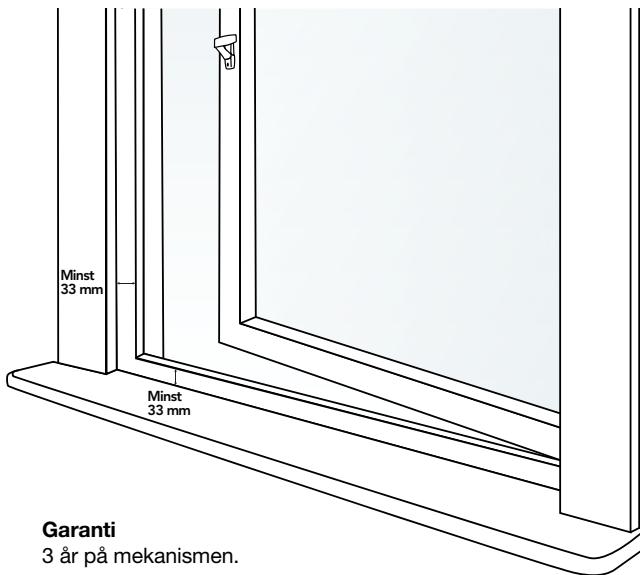

Kulör

Vit (RAL 9010).

Måttillverkning

Levereras klar för montering, anpassad till vald fönsterstorlek, se storleksguide. Kan även beställas i millimetermått för eftermontage i befintlig smyg. Minsta bredd 450 mm och minsta höjd 400 mm.

Montering (horisontellt)

- Kassetten monteras inv horisontellt på fönsterkarmen.
- I karmen kring fönsteröppningen bör den plana ytan vara minst 33 mm bred runt om, för att sidolister och kassett ska få plats.
- I standardstorlek levereras myggnät anpassade för montering där den plana ytan i överkant, sidor och nedkant av fönstret är 33 mm. Viss anpassning av längden på sidolister kan göras vid montering för att minska ytan i nedkant, se bild.