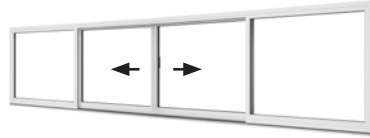

ESP4

2 SKJUTBARA DELAR, 2 FASTA DELAR

- 3-glas isolerruta
- Härdat glas in- och utvändigt
- U-värde 1,1
- Ljudvärde Rw 34 dB
- Invändiga handtag med låsbar cylinder (Europa), dragkoppar på utsidan
- Förmonterad karmhylsa inkl skruv för trämontage
- Tröskel i Merbau (ädelträ), höjd 55 mm
- Karmdjup 153/165

Invändigt och utvändigt vitmålad furu, NCS S 0502 Y, glansvärde 35

Måttbegränsning

Bredd 31 - 80 Höjd 21 - 24

10 års garanti på skjutdörrarnas funktion, mot kondens mellan glaset i isolerrutan samt mot röta

Glastillval

- Solskyddsglas
- Ljudruta
- Personsäkerhetsglas
- Smutsavvisande glas
- Kondensminskande glas

Övriga tillval

Invändigt handtag med spärrvred.
Invändigt handtag förberett för ASSA-cylinder 1201
Handikapptröskel
Ventiler (Trimvent, Biobe)
Valfri RAL- eller NCS-kulör

ESP1

1 FAST DEL

- 3-glas isolerruta
- Härdat glas in- och utvändigt
- U-värde 1,1
- Ljudvärde Rw 34 dB
- Förmonterad karmhylsa inkl skruv för trämontage
- Karmdjup 153/165

Invändigt och utvändigt vitmålad furu, NCS S 0502 Y, glansvärde 35

Måttbegränsning

Bredd 9 - 20 Höjd 21 - 24

10 års garanti på skjutdörrarnas funktion, mot kondens mellan glaset i isolerrutan samt mot röta

Glastillval

- Solskyddsglas
- Ljudruta
- Personsäkerhetsglas
- Smutsavvisande glas
- Kondensminskande glas

Övriga tillval

Ventiler (Trimvent, Biobe)
Valfri RAL- eller NCS-kulör

Ytbehandling

Trä

Glans 35 standard

Standardvit *
NCS S 0502 Y

Ek, lasyr

Teak, lasyr

Nötbrun, lasyr

Brunsvart, lasyr

Kulörprovers tryckfärger är endast vägledande och kan avvika mot produkterna.