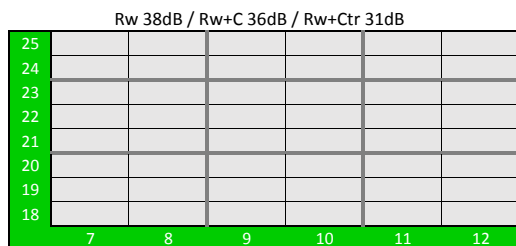

# Utåtgående kopplad fönsterdörr 2+1

IKUD-AL Karmdjup 115 mm

Denna ljudnivå tillverkas ej med mellanglaspersienn, frihängande alt finns.

Denna ljudnivå tillverkas ej med mellanglaspersienn, frihängande alt finns.

Denna ljudnivå tillverkas ej med mellanglaspersienn, frihängande alt finns.