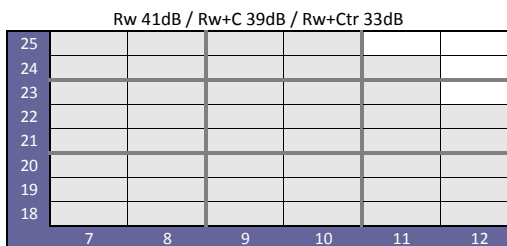

# Utåtgående kopplad fönsterdörr 2+1

IKUD-AL Karmdjup 115 mm

Denna ljudnivå tillverkas ej med mellanglaspersienn, frihängande alt finns.

Denna ljudnivå tillverkas ej med mellanglaspersienn, frihängande alt finns.

Denna ljudnivå tillverkas ej med mellanglaspersienn, frihängande alt finns.