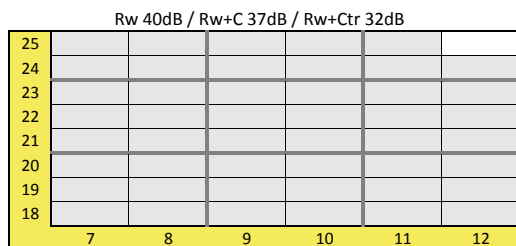

# Utåtgående kopplad fönsterdörr 2+1

IKUD-AL Karmdjup 115 mm

Denna ljudnivå tillverkas ej med mellanglaspersienn, frihängande alt finns.

Denna ljudnivå tillverkas ej med mellanglaspersienn, frihängande alt finns.

Denna ljudnivå tillverkas ej med mellanglaspersienn, frihängande alt finns.