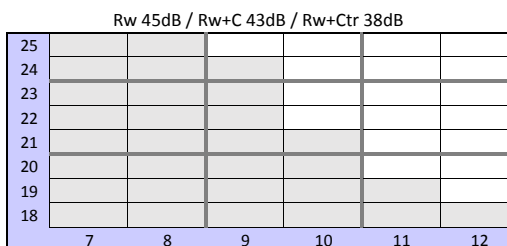

# Utåtgående kopplad fönsterdörr 2+1

IKUD-AL Karmdjup 115 mm

Denna ljudnivå tillverkas ej med mellanglaspersienn, frihängande alt finns.

Denna ljudnivå tillverkas ej med mellanglaspersienn, frihängande alt finns.

Denna ljudnivå tillverkas ej med mellanglaspersienn, frihängande alt finns.