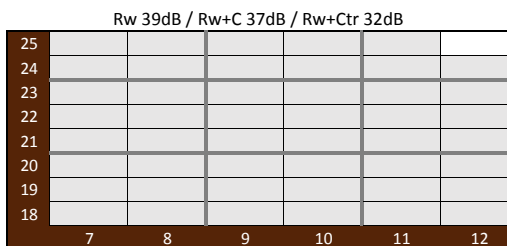

# Utåtgående kopplad fönsterdörr 2+1

IKUD-AL Karmdjup 115 mm

Denna ljudnivå tillverkas ej med mellanglaspersienn, frihängande alt finns.

Denna ljudnivå tillverkas ej med mellanglaspersienn, frihängande alt finns.

Denna ljudnivå tillverkas ej med mellanglaspersienn, frihängande alt finns.