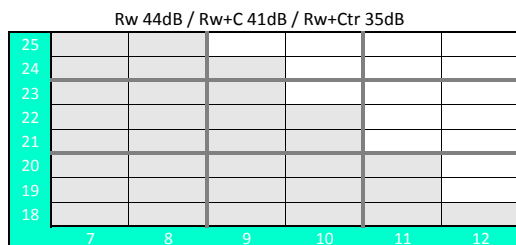

# Utåtgående kopplad fönsterdörr 2+1

IKUD-AL Karmdjup 115 mm

Denna ljudnivå tillverkas ej med mellanglaspersienn, frihängande alt finns.

Denna ljudnivå tillverkas ej med mellanglaspersienn, frihängande alt finns.

Denna ljudnivå tillverkas ej med mellanglaspersienn, frihängande alt finns.