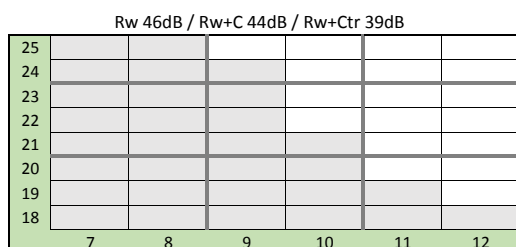

# Utåtgående kopplad fönsterdörr 2+1

IKUD-AL Karmdjup 115 mm

Denna ljudnivå tillverkas ej med mellanglaspersienn, frihängande alt finns.

Denna ljudnivå tillverkas ej med mellanglaspersienn, frihängande alt finns.

Denna ljudnivå tillverkas ej med mellanglaspersienn, frihängande alt finns.