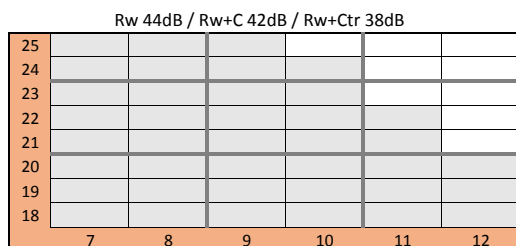

# Utåtgående kopplad fönsterdörr 2+1

IKUD-AL Karmdjup 115 mm

Denna ljudnivå tillverkas ej med mellanglaspersienn, frihängande alt finns.

Denna ljudnivå tillverkas ej med mellanglaspersienn, frihängande alt finns.

Denna ljudnivå tillverkas ej med mellanglaspersienn, frihängande alt finns.