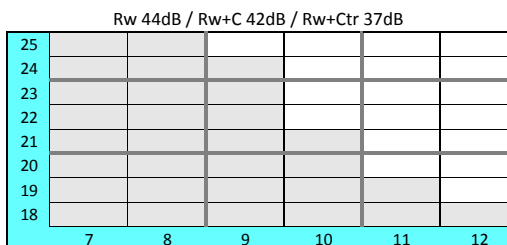

# Utåtgående kopplad fönsterdörr 2+1

IKUD-AL Karmdjup 115 mm

Denna ljudnivå tillverkas ej med mellanglaspersienn, frihängande alt finns.

Denna ljudnivå tillverkas ej med mellanglaspersienn, frihängande alt finns.

Denna ljudnivå tillverkas ej med mellanglaspersienn, frihängande alt finns.