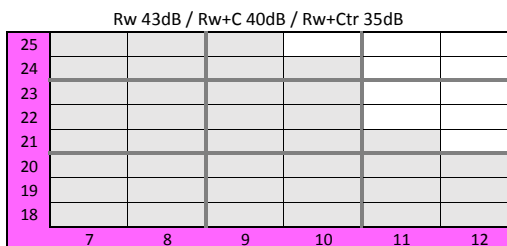

# Utåtgående kopplad fönsterdörr 2+1

IKUD-AL Karmdjup 115 mm

Denna ljudnivå tillverkas ej med mellanglaspersienn, frihängande alt finns.

Denna ljudnivå tillverkas ej med mellanglaspersienn, frihängande alt finns.

Denna ljudnivå tillverkas ej med mellanglaspersienn, frihängande alt finns.