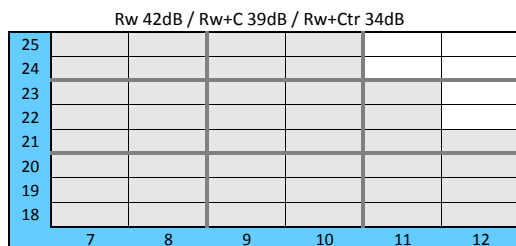

# Utåtgående kopplad fönsterdörr 2+1

IKUD-AL Karmdjup 115 mm

Denna ljudnivå tillverkas ej med mellanglaspersienn, frihängande alt finns.

Denna ljudnivå tillverkas ej med mellanglaspersienn, frihängande alt finns.

Denna ljudnivå tillverkas ej med mellanglaspersienn, frihängande alt finns.