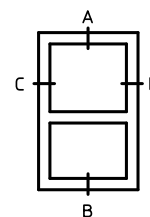

# RITNINGAR

Vertikalsnitt Handikappröskel

Horizontalsnitt mötesbåge

## Altanpardörrar

BREDD	HFDPA/HFDKPA Pardörr									
	11	12	13	14	15	16	17	18	19	20
HÖJD	19									
	20									
	21									
	22									
	23									
	24									
25										

Storlekar anges i moduler. 1 modul (M) = 100 mm.  
Modulstorleken inkluderar 20 mm drevmån på bredd och höjd  
(dvs 10 mm runt om).

Möjliga storlekar