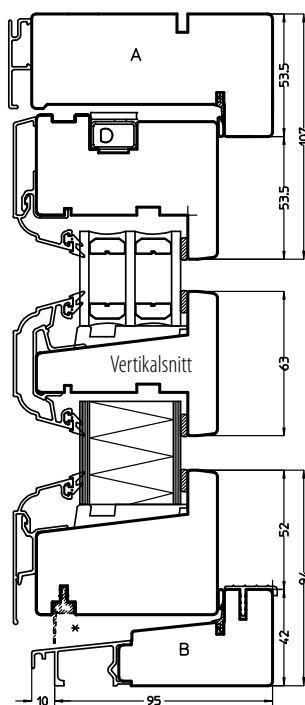

# RITNINGAR

Vertikalsnitt Handikappröskel

Horizontalsnitt mötesbåge

## Altanpardörrar

BREDD	HFDPA/HFDKPA Pardörr									
	11	12	13	14	15	16	17	18	19	20
HÖJD	19									
	20									
	21									
	22									
	23									
	24									
25										

Storlekar anges i moduler. 1 modul (M) = 100 mm.  
Modulstorleken inkluderar 20 mm drevmån på bredd och höjd  
(dvs 10 mm runt om).

Exempel: storlek 9/21 M innebär karmytterbredd 880 mm  
och karmytterhöjd 2080 mm.  
Modulstorlekarna anger m.a.o. minsta storlek som urtaget  
i väggen där fönstret/dörren skall monteras måste hålla.

Möjliga storlekar