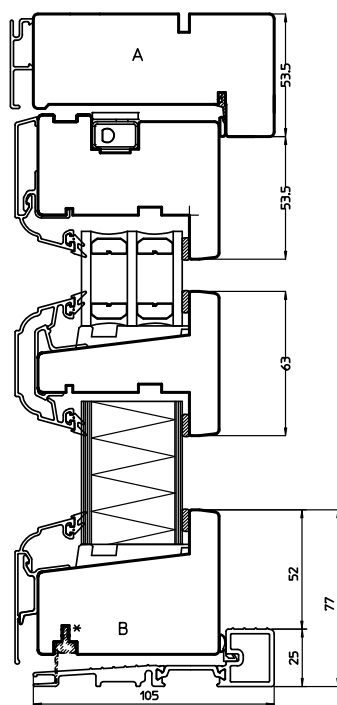

# RITNINGAR

Vertikalsnitt Handikappröskel

Horizontalsnitt mötesbåge

## Altanpardörrar

BREDD	HFDPA/HFDKPA Pardörr									
	11	12	13	14	15	16	17	18	19	20
HÖJD	19									
	20									
	21									
	22									
	23									
	24									
25										

Storlekar anges i moduler. 1 modul (M) = 100 mm.  
Modulstorleken inkluderar 20 mm drevmån på bredd och höjd  
(dvs 10 mm runt om).

Möjliga storlekar