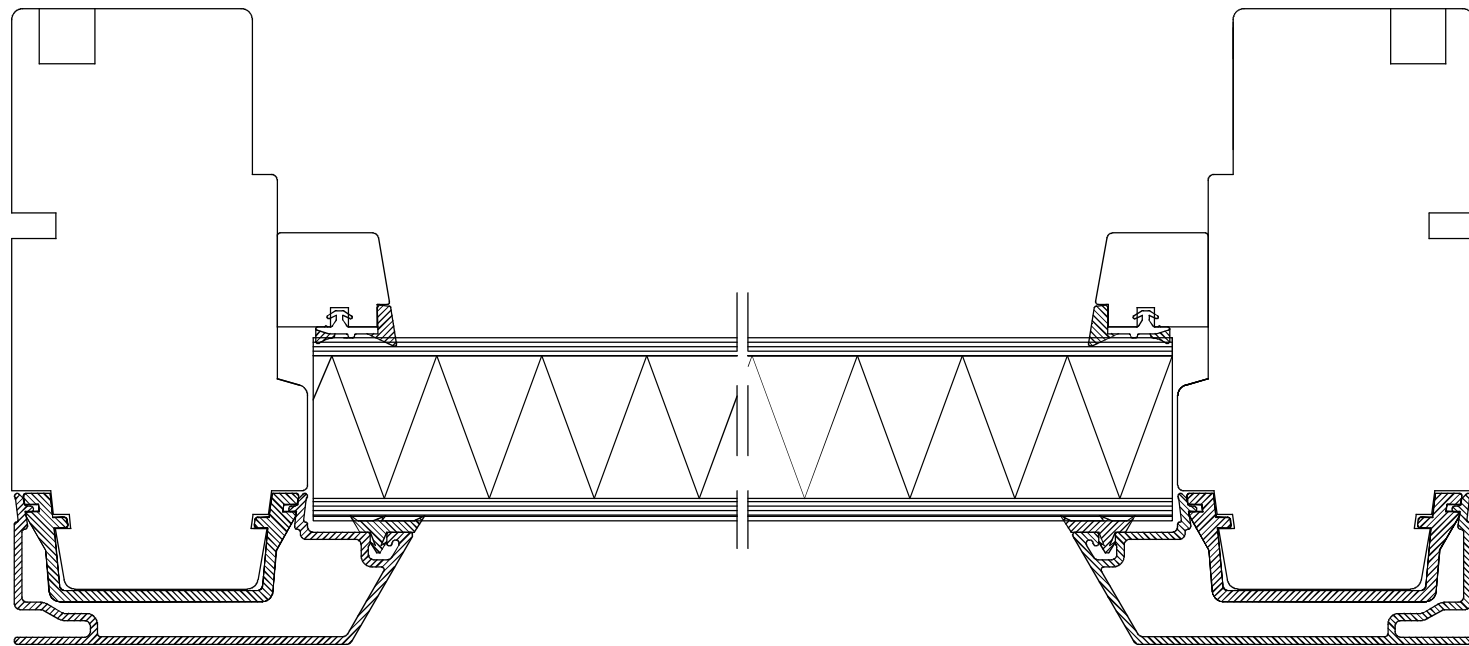

Pos	Ant.	Benämning	Ritningsnummer	Artikelnummer		
Revisionsmeddelande			Reviderad av	Revisionsdatum		
AM						
Revisionsbeskrivning						
Benämning			Skapad av	Skapad datum		
Horizontalsnitt EF-AL Fyllning			ElmqvistA	2011-11-30		
Material			Generell tolerans enl. ISO2768-1	Bearbetningskod		
Ingår i produktgrupp			Ingår i produktfamilj	Artikelnummer		
EF-AL						
 Great Windows & Doors		Vyplacering 	Skala 1:1	Ritn.strik. A3	Ritningsnummer 40-37-K216	Revisionsnr. A