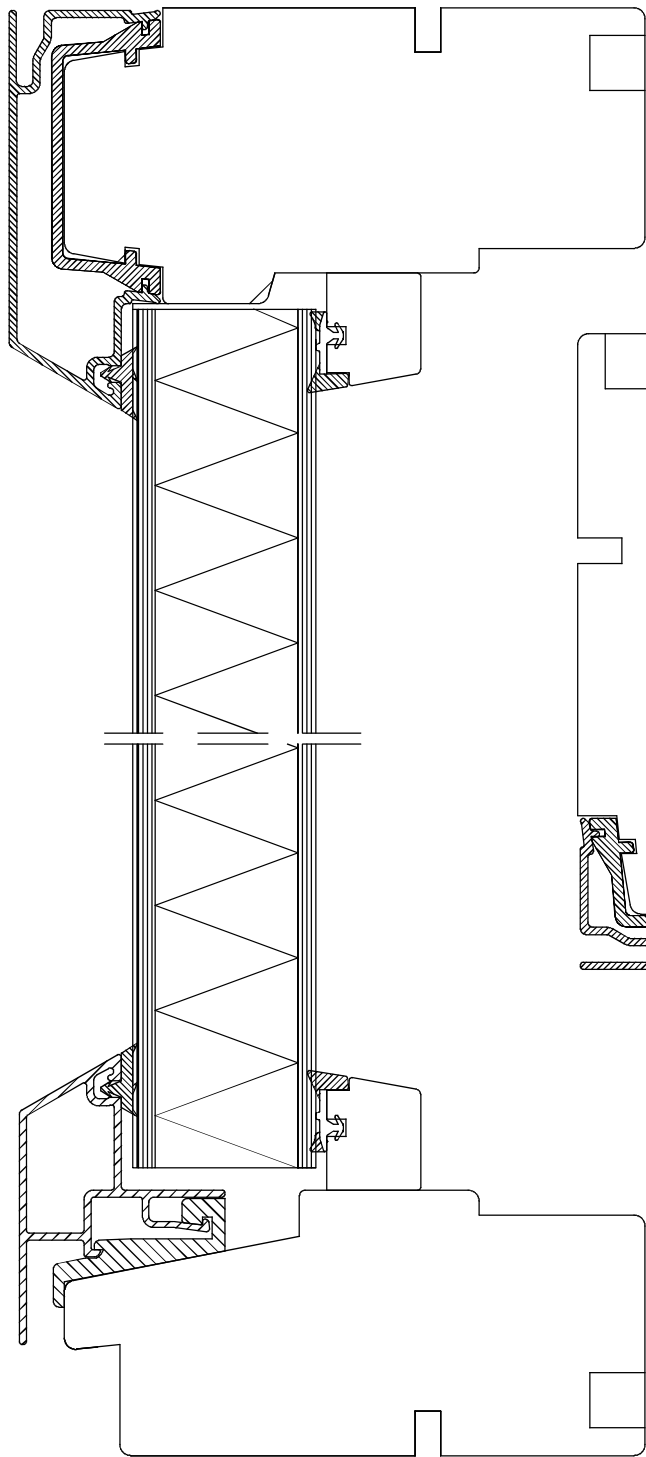

Pos	Ant.	Benämning	Ritningsnummer	Artikelnummer		
Revisionsmeddelande			Reviderad av	Revisionsdatum		
AM						
Revisionsbeskrivning						
Benämning			Skapad av	Skapad datum		
Horizontalsnitt EF-AL Fyllning			ElmqvistA	2011-11-30		
Material			Generell tolerans enl. ISO2768-1	Bearbetningskod		
Ingår i produktgrupp			Ingår i produktfamilj	Artikelnummer		
EF-AL						
 Great Windows & Doors		Vyplacering 	Skala 1:1	Ritn.strik. A3	Ritningsnummer 40-37-K216	Revisionsnr. A