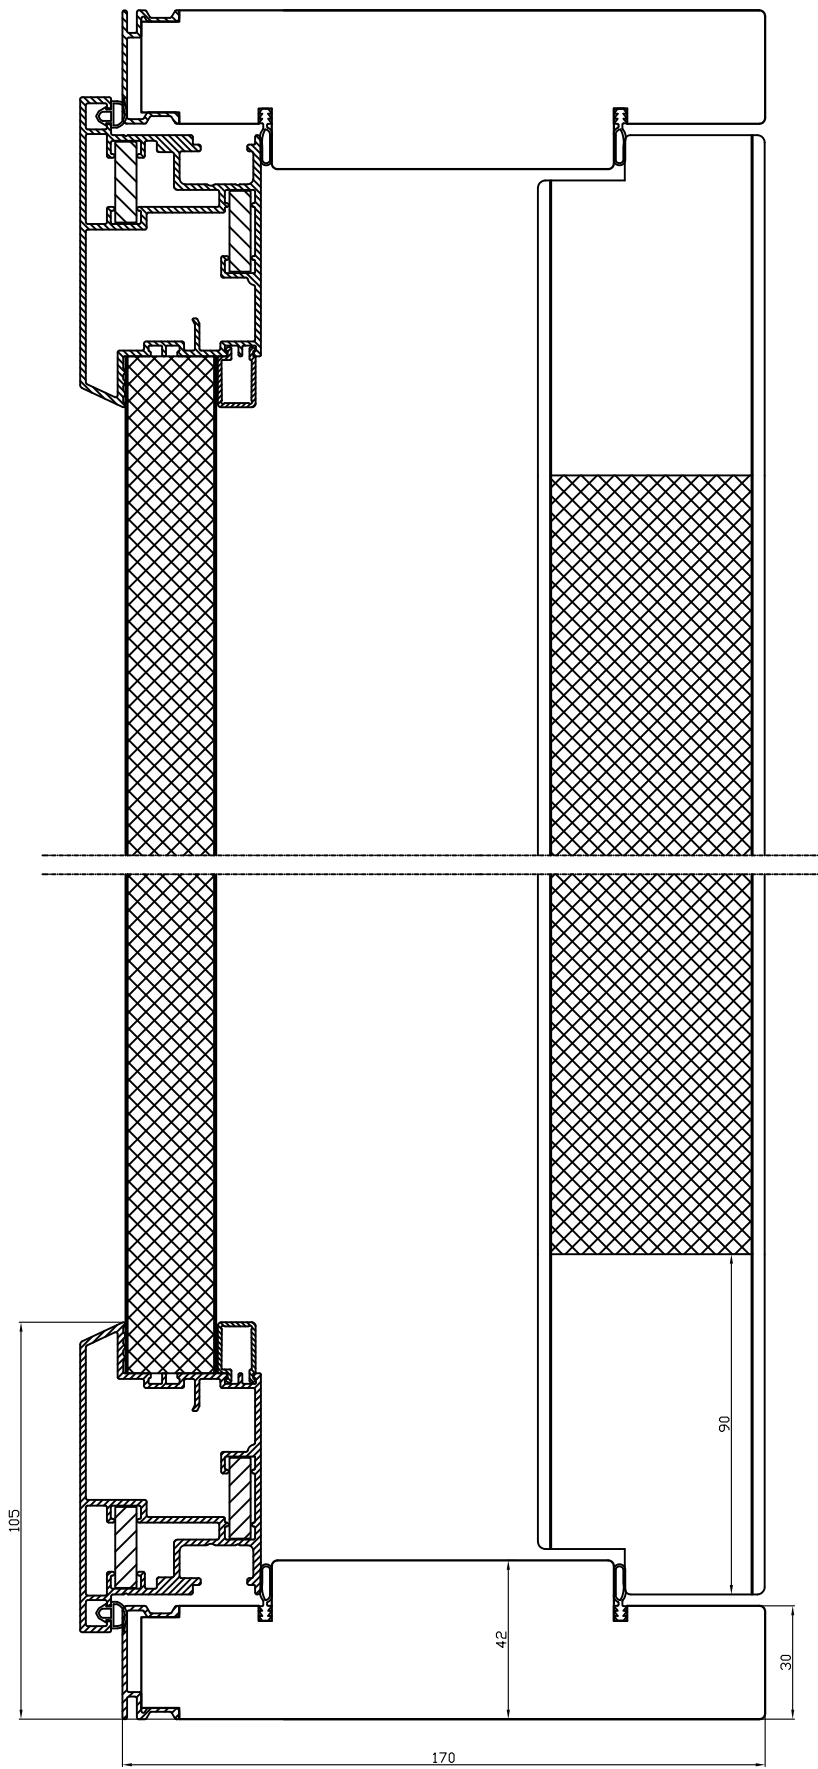

MK 1:2

 <b>ESKOPUU OY</b>	sisältö		tuote
	IISUA2011 170-31Vertikalt tvärsnitt		IISUA-170-31
	päiväys/muutos	tekijä	huomautuksia
17.6.2013	JR	Ulko-ovessa float4	

MK 1:2

 <b>ESKOPUU OY</b>	sisältö		tuote
	IISUA 2011 170-31		Horisontellit tvärsnitt IISUA-170-31
päiväys/muutos	tekijä	huomautuksia	pllr.nro
17.6.2013	JR	Eristeosa	

MK 1:2

ESKOPUU OY

sisältö		tuote	
IISUA2011 170-31		Horisontellit tvärsnitt IISUA-170-31	
päiväys/muutos	tekijä	huomautuksia	pllr.nro
17.6.2013	JR	Lasiosa, Ulko-ovessa float4	