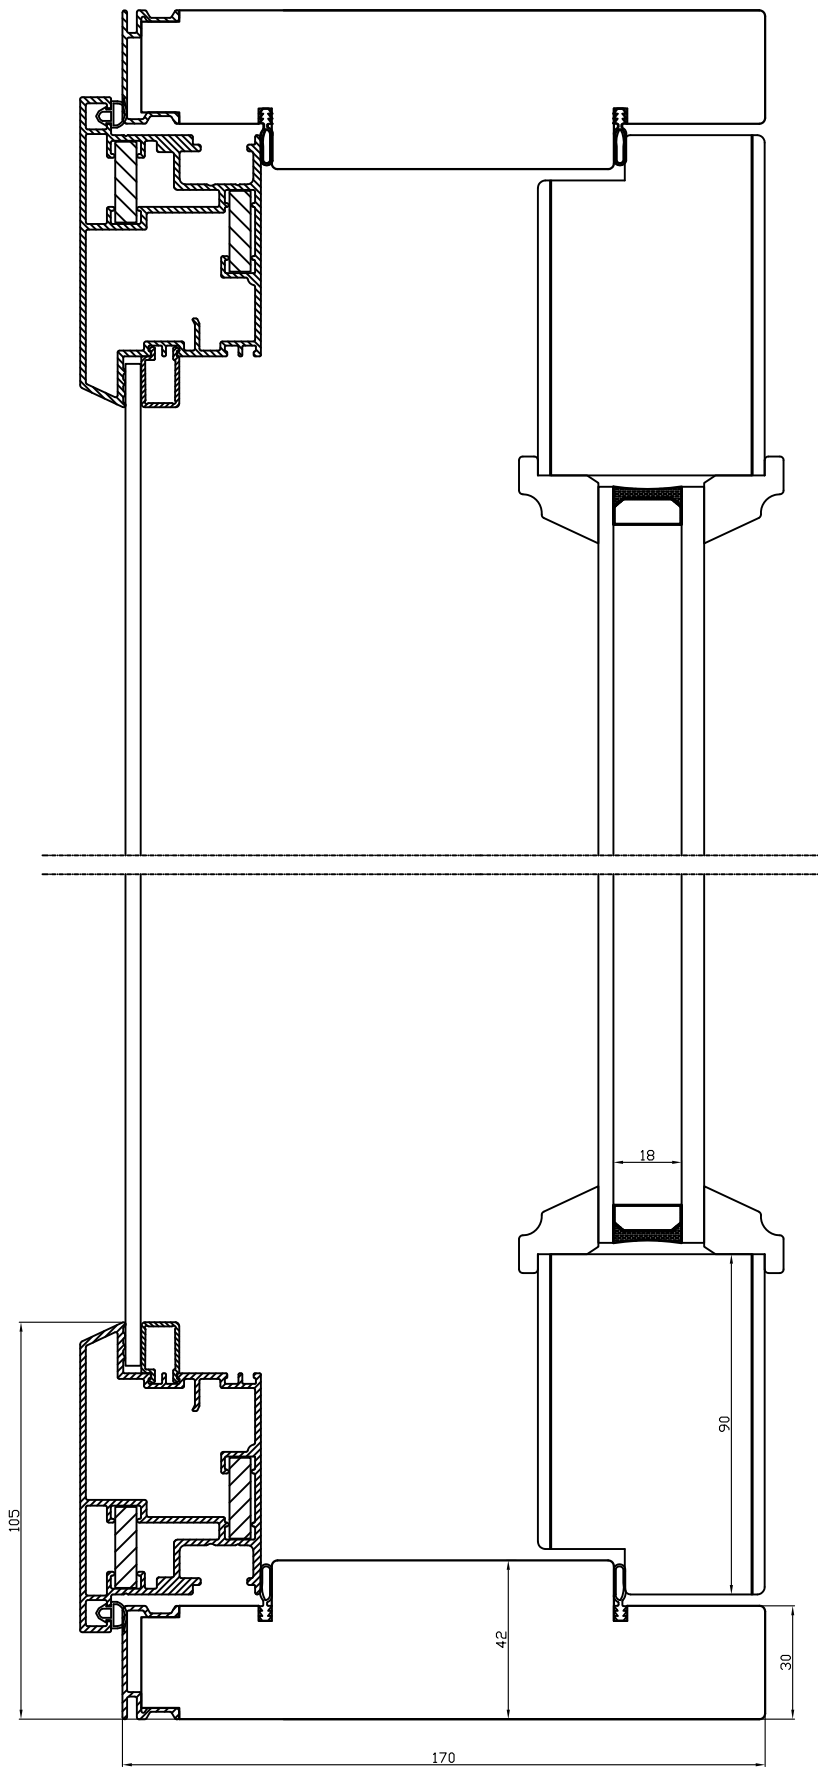

MK 1:2

 <b>ESKOPUU OY</b>	sisältö		tuote
	IISUA2011 170-31Vertikalt tvärsnitt		IISUA-170-31
	päiväys/muutos	tekijä	huomautuksia
17.6.2013	JR	Ulko-ovessa float4	

MK 1:2

 <b>ESKOPUU OY</b>	sisältö		tuote
	IISUA 2011 170-31		Horisontellit tvärsnitt IISUA-170-31
päiväys/muutos	tekijä	huomautuksia	pllr.nro
17.6.2013	JR	Eristeosa	

MK 1:2

ESKOPUU OY

sisältö		tuote	
IISUA2011 170-31		Horisontellit tvärsnitt IISUA-170-31	
päiväys/muutos	tekijä	huomautuksia	pllr.nro
17.6.2013	JR	Lasiosa, Ulko-ovessa float4	