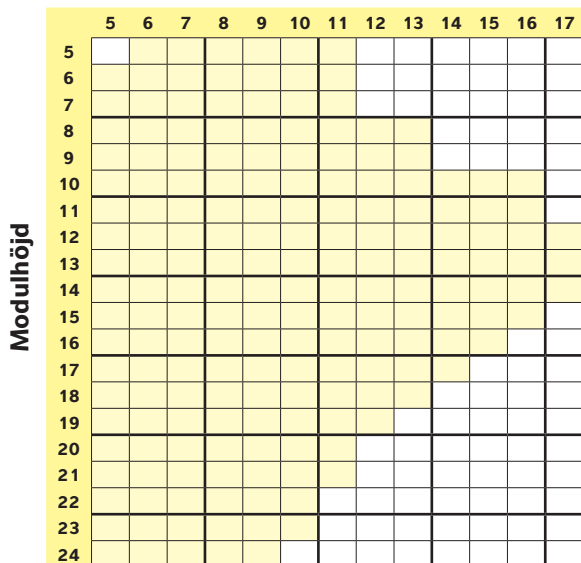

Inåtgående 3-glas fönster

KIPPDREH 3-GLAS

ETIL-AL Kd

Karmdjup 115 mm

Rw 34 dB/Rw+Ctr 27 dB

Modulbredd

Rw 38 dB/Rw+Ctr 31 dB

Modulbredd

Rw 40 dB/Rw+Ctr 33 dB

Modulbredd

Rw 43 dB/Rw+Ctr 38 dB

Modulbredd