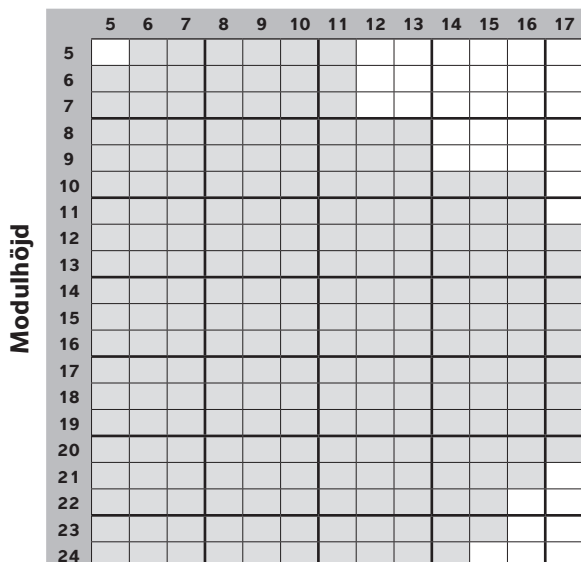

Inåtgående 3-glas fönster

KIPPDREH 3-GLAS

ETIL-AL Kd

Karmdjup 115 mm

Rw 34 dB/Rw+Ctr 27 dB

Modulbredd

Rw 38 dB/Rw+Ctr 31 dB

Modulbredd

Rw 40 dB/Rw+Ctr 33 dB

Modulbredd

Rw 43 dB/Rw+Ctr 38 dB

Modulbredd