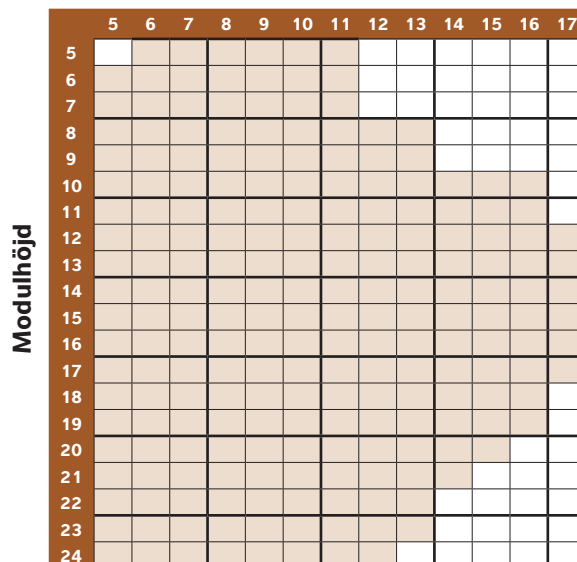

Inåtgående 3-glas fönster

KIPPDREH 3-GLAS

ETIL-AL Kd

Karmdjup 115 mm

Rw 34 dB/Rw+Ctr 27 dB

Modulbredd

Rw 38 dB/Rw+Ctr 31 dB

Modulbredd

Rw 40 dB/Rw+Ctr 33 dB

Modulbredd

Rw 43 dB/Rw+Ctr 38 dB

Modulbredd