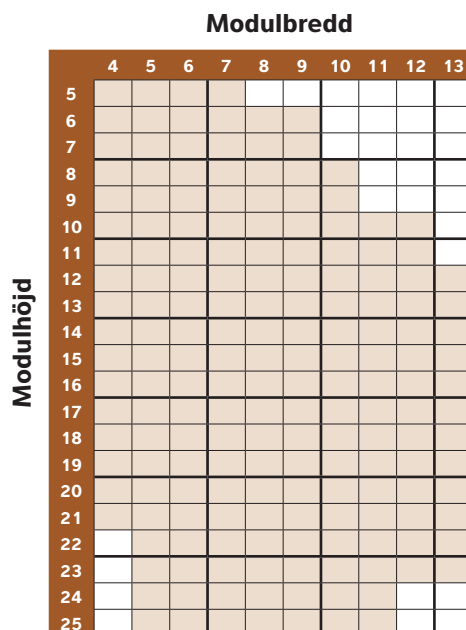

Inåtgående 3-glas fönster

SIDHÄNGT 3-GLAS

ETIL-AL

Karmdjup 115 mm

Rw 34 dB/Rw+Ctr 27 dB

Rw 38 dB/Rw+Ctr 31 dB

Rw 40 dB/Rw+Ctr 33 dB

Rw 43 dB/Rw+Ctr 38 dB