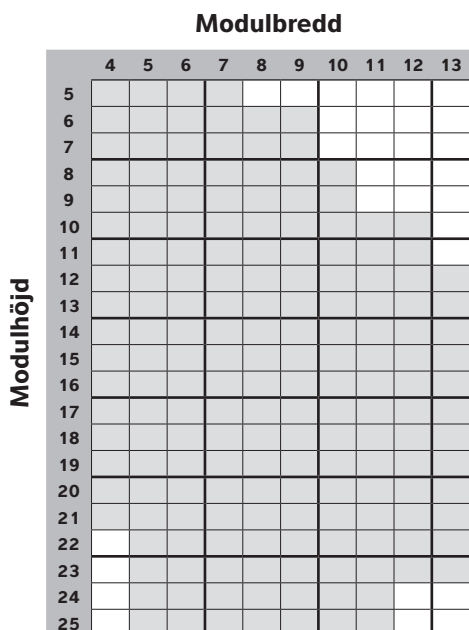

Inåtgående 3-glas fönster

SIDHÄNGT 3-GLAS

ETIL-AL

Karmdjup 115 mm

Rw 34 dB/Rw+Ctr 27 dB

Rw 38 dB/Rw+Ctr 31 dB

Rw 40 dB/Rw+Ctr 33 dB

Rw 43 dB/Rw+Ctr 38 dB