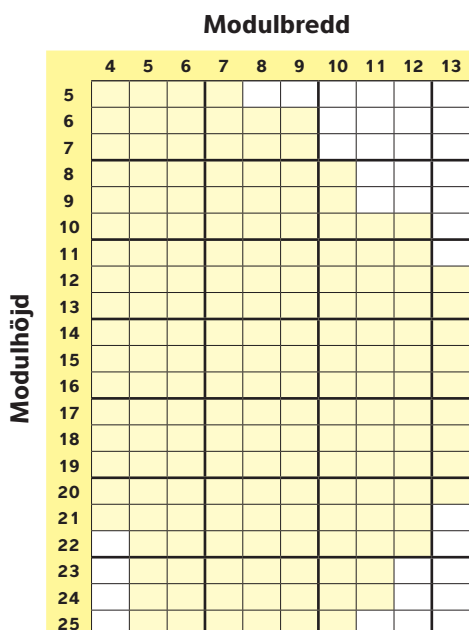

Inåtgående 3-glas fönster

SIDHÄNGT 3-GLAS

ETIL-AL

Karmdjup 115 mm

Rw 34 dB/Rw+Ctr 27 dB

Rw 38 dB/Rw+Ctr 31 dB

Rw 40 dB/Rw+Ctr 33 dB

Rw 43 dB/Rw+Ctr 38 dB