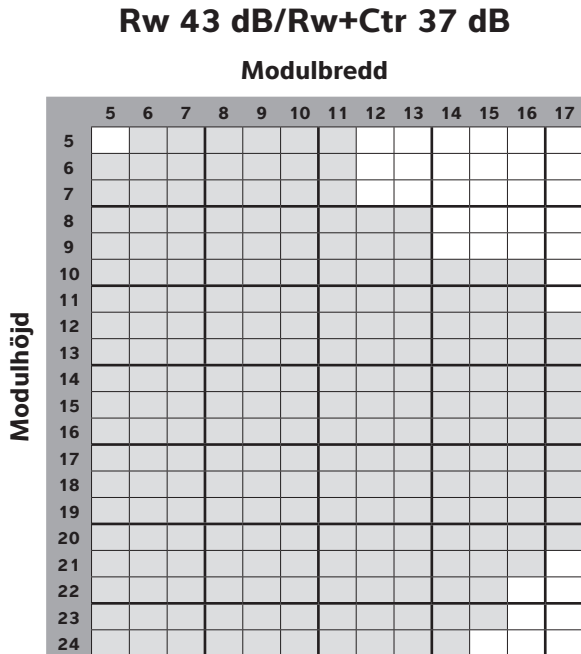

Inåtgående kopplat fönster

KIPPDREH 2+1 MED STANDARDSPANJOLETT

IKI-AL Kd

Karmdjup 115 mm

forts.

forts.

Inåtgående kopplat fönster

KIPPDREH 2+1 MED STANDARDSPANJOLETT

IKI-AL Kd

Karmdjup 115 mm

Rw 47 dB/Rw+Ctr 44 dB

Modulbredd