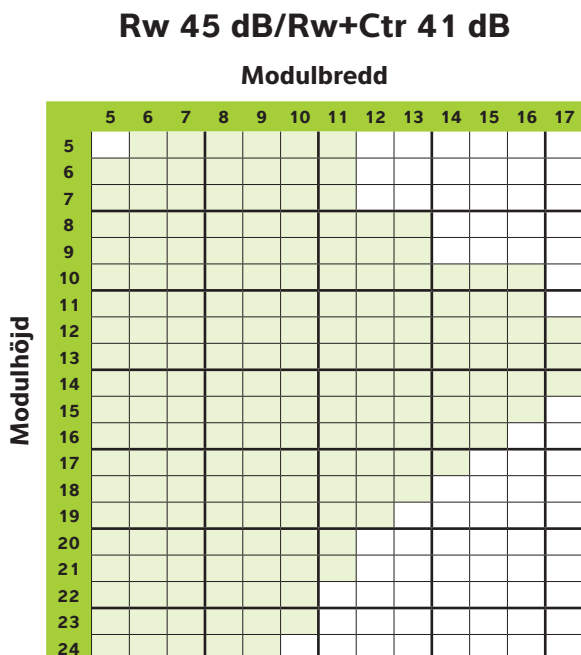

Inåtgående kopplat fönster

KIPPDREH 2+1 MED STANDARDSPANJOLETT

IKI-AL Kd

Karmdjup 115 mm

forts.

forts.

Inåtgående kopplat fönster

KIPPDREH 2+1 MED STANDARDSPANJOLETT

IKI-AL Kd

Karmdjup 115 mm

Rw 47 dB/Rw+Ctr 44 dB

Modulbredd