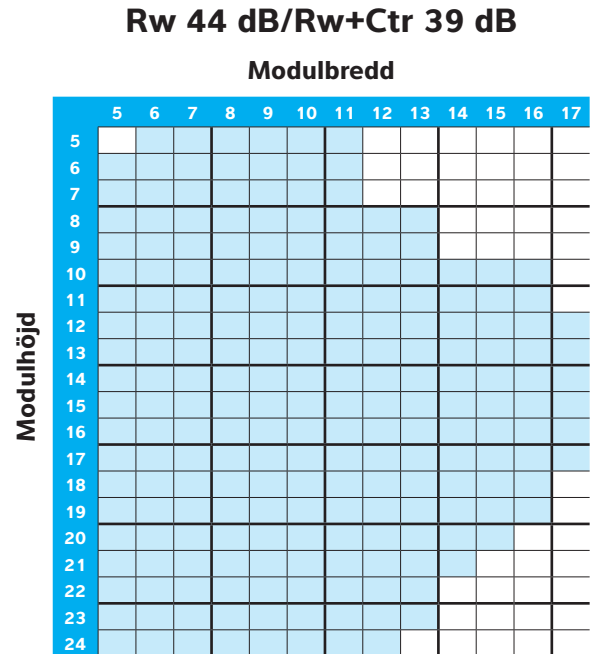

Inåtgående kopplat fönster

KIPPDREH 2+1 MED STANDARDSPANJOLETT

IKI-AL Kd

Karmdjup 115 mm

forts.

forts.

Inåtgående kopplat fönster

KIPPDREH 2+1 MED STANDARDSPANJOLETT

IKI-AL Kd

Karmdjup 115 mm

Rw 47 dB/Rw+Ctr 44 dB

Modulbredd