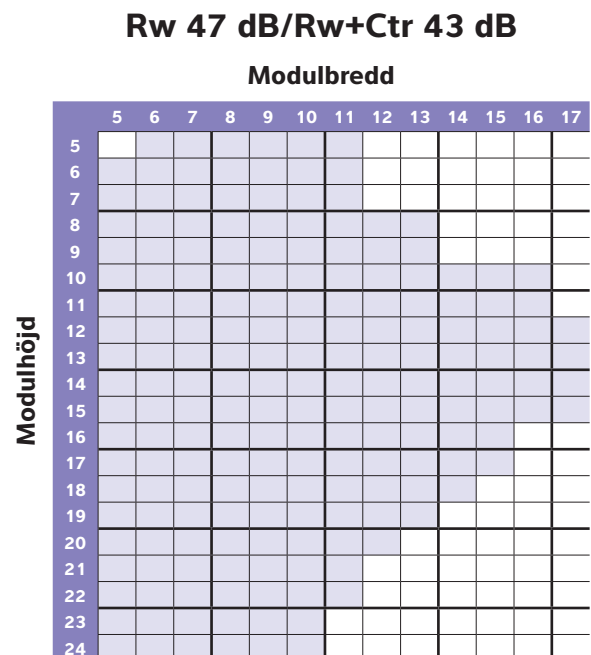

Inåtgående kopplat fönster

KIPPDREH 2+1 MED STANDARDSPANJOLETT

IKI-AL Kd

Karmdjup 115 mm

forts.

forts.

Inåtgående kopplat fönster

KIPPDREH 2+1 MED STANDARDSPANJOLETT

IKI-AL Kd

Karmdjup 115 mm

Rw 47 dB/Rw+Ctr 44 dB

Modulbredd