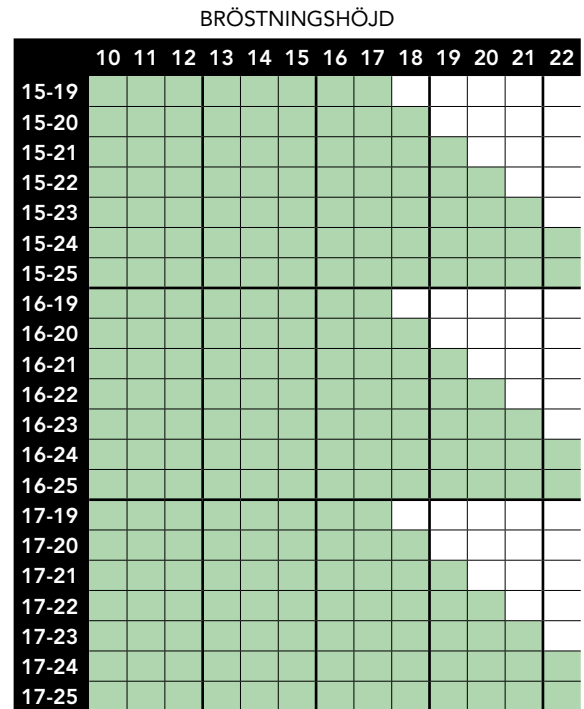

Storleksguide - Fönsterpardörr

TRÄFÖNSTERPARDÖRR

Utåtgående 3-glas isolerruta. U-värde 1,0-1,3

Ljudvärde Rw **30 dB**

Rw+Ctr **28 dB**