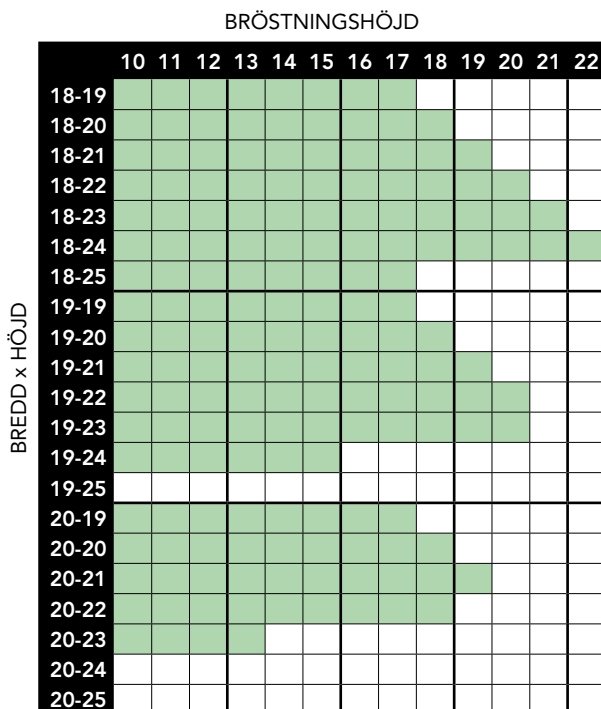

## TRÄFÖNSTERPARDÖRR

Utåtgående 3-glas isolerruta. U-värde 1,0-1,3

Ljudvärde Rw **37 dB**

Rw+Ctr **32 dB**

Möjliga storlekar med och utan poster.

Tillverkas ej