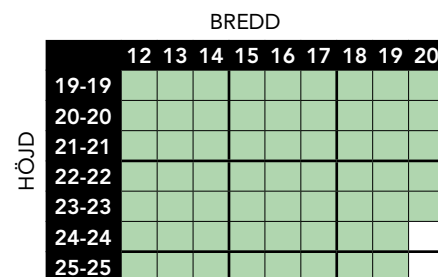

Fönsterpardörr helglasad

Ljudvärde Rw **38 dB**

Rw+Ctr **32 dB**