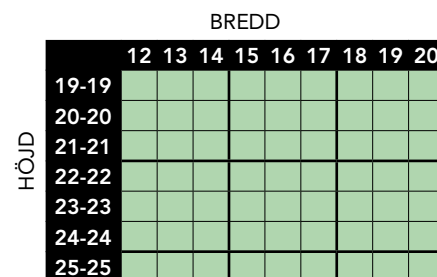

## TRÄFÖNSTERPARDÖRR

Utåtgående 3-glas isolerruta. U-värde 1,0-1,3

Ljudvärde Rw **30 dB**

Rw+Ctr **28 dB**

■ Möjliga storlekar med och utan poster.

□ Tillverkas ej

## Fönsterpardörr helglasad

Ljudvärde Rw **34 dB**

Rw+Ctr **27 dB**

■ Möjliga storlekar med och utan poster.

□ Tillverkas ej

Storlekstabellerna avser fönsterpardörrar med lika breda dörrblad.