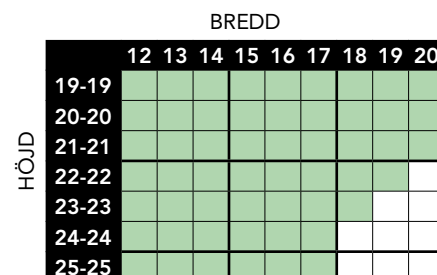

Fönsterpardörr helglasad

Ljudvärde Rw **40 dB**

Rw+Ctr **37 dB**