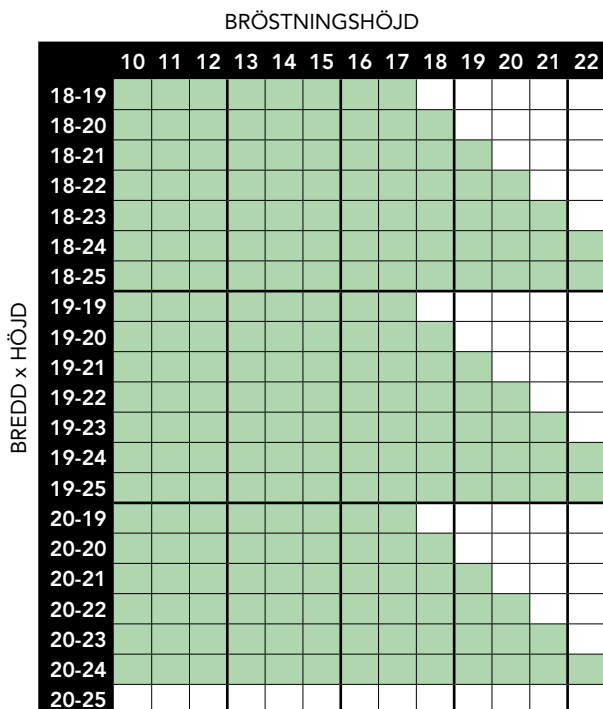

## TRÄFÖNSTERPARDÖRR

Utåtgående 3-glas isolerruta. U-värde 1,0-1,3

Ljudvärde Rw **35 dB**

Rw+Ctr **32 dB**

■ Möjliga storlekar med och utan poster.

□ Tillverkas ej