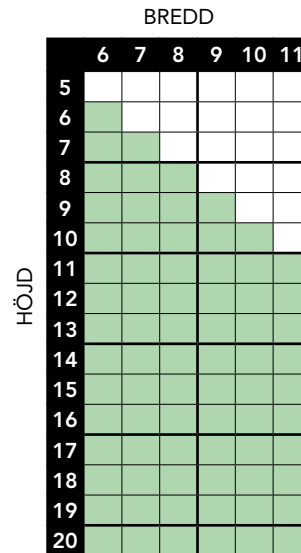

Ljudvärde Rw 38 dB

Rw+Ctr 32 dB