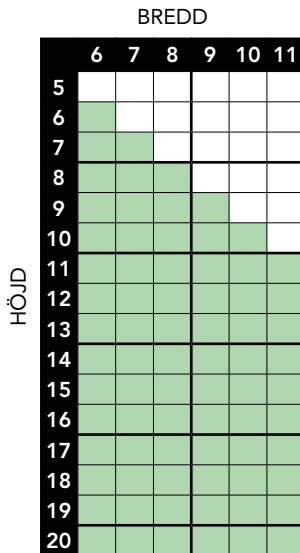

# Storleksguide - Sidhängt

## TRÄFÖNSTER

Utåtgående 3-glas isolerruta. U-värde 1,0-1,3

För 2- och 3-luft gäller att varje enskilt fönsterluft ej får vara mindre eller större än storlekarna i nedanstående tabeller

### Ljudvärde Rw 34 dB

Rw+Ctr 27 dB