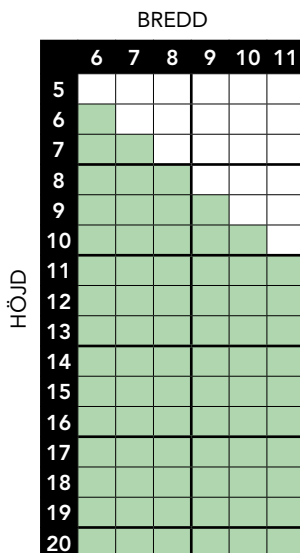

Ljudvärde Rw 40 dB

Rw+Ctr 37 dB

■ Möjliga storlekar med och utan poster.

□ Tillverkas ej