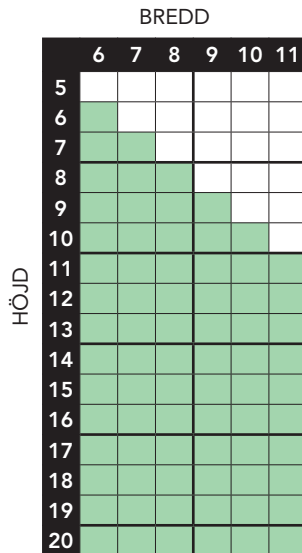

# Storleksguide - Sidhängt

TRÄFÖNSTER MED ALUMINIUMBEBLÄDD UTSIDA.

Utåtgående 3-glas isolerruta. U-värde 0,8-1,2

För 2- och 3-luft gäller att varje enskilt fönsterluft ej får vara mindre eller större än storlekarna i nedanstående tabeller

## Ljudvärde Rw 34 dB

Rw+C 33 dB, Rw+Ctr 29 dB, Rw+Ctr 50-3150 29 dB

## Ljudvärde Rw 39 dB

Rw+C 38 dB, Rw+Ctr 35 dB, Rw+Ctr 50-3150 34 dB

## Ljudvärde Rw 41 dB

Rw+C 40 dB, Rw+Ctr 37 dB, Rw+Ctr 50-3150 36 dB

■ Möjliga storlekar med och utan poster.

□ Tillverkas ej