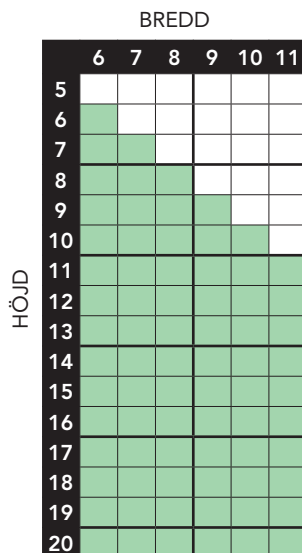

# Storleksguide - Sidhängt

TRÄFÖNSTER MED ALUMINIUMBEBLÄDD UTSIDA.

Utåtgående 3-glas isolerruta. U-värde 0,8-1,2

För 2- och 3-luft gäller att varje enskilt fönsterluft ej får vara mindre eller större än storlekarna i nedanstående tabeller

## Ljudvärde Rw 34 dB

Rw+C 33 dB, Rw+Ctr 29 dB, Rw+Ctr 50-3150 29 dB

## Ljudvärde Rw 39 dB

Rw+C 38 dB, Rw+Ctr 35 dB, Rw+Ctr 50-3150 34 dB

## Ljudvärde Rw 41 dB

Rw+C 40 dB, Rw+Ctr 37 dB, Rw+Ctr 50-3150 36 dB

■ Möjliga storlekar med och utan poster.

□ Tillverkas ej