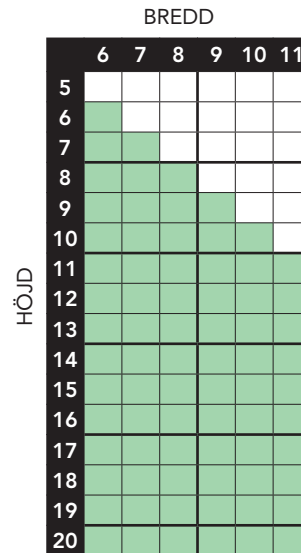

# Storleksguide - Sidhängt

TRÄFÖNSTER MED ALUMINIUMBEBLÄDD UTSIDA.

Utåtgående 3-glas isolerruta. U-värde 0,8-1,2

För 2- och 3-luft gäller att varje enskilt fönsterluft ej får vara mindre eller större än storlekarna i nedanstående tabeller

## Ljudvärde Rw 34 dB

Rw+C 33 dB, Rw+Ctr 29 dB, Rw+Ctr 50-3150 29 dB

## Ljudvärde Rw 39 dB

Rw+C 38 dB, Rw+Ctr 35 dB, Rw+Ctr 50-3150 34 dB

## Ljudvärde Rw 41 dB

Rw+C 40 dB, Rw+Ctr 37 dB, Rw+Ctr 50-3150 36 dB

■ Möjliga storlekar med och utan poster.

□ Tillverkas ej