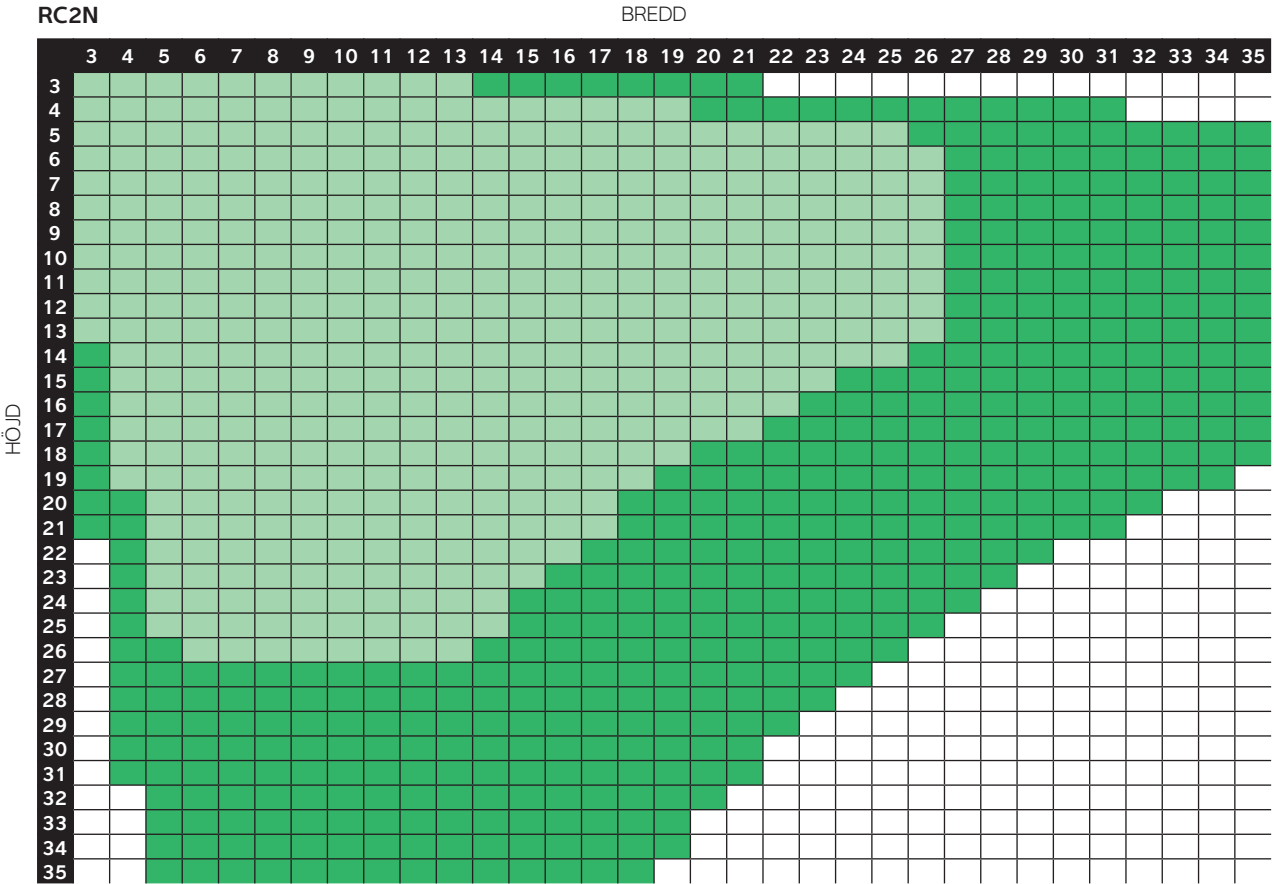

Storleksguide

Fast karm med säkerhetspaket

TRÄFÖNSTER MED ALUMINIUMBEKLÄDD UTSIDA.

Utåtgående 3-glas isolerruta.

Levereras med 4 mm glas om ej annat anges.
 Tillverkas ej

Levereras med min 6 mm glas om ej annat anges