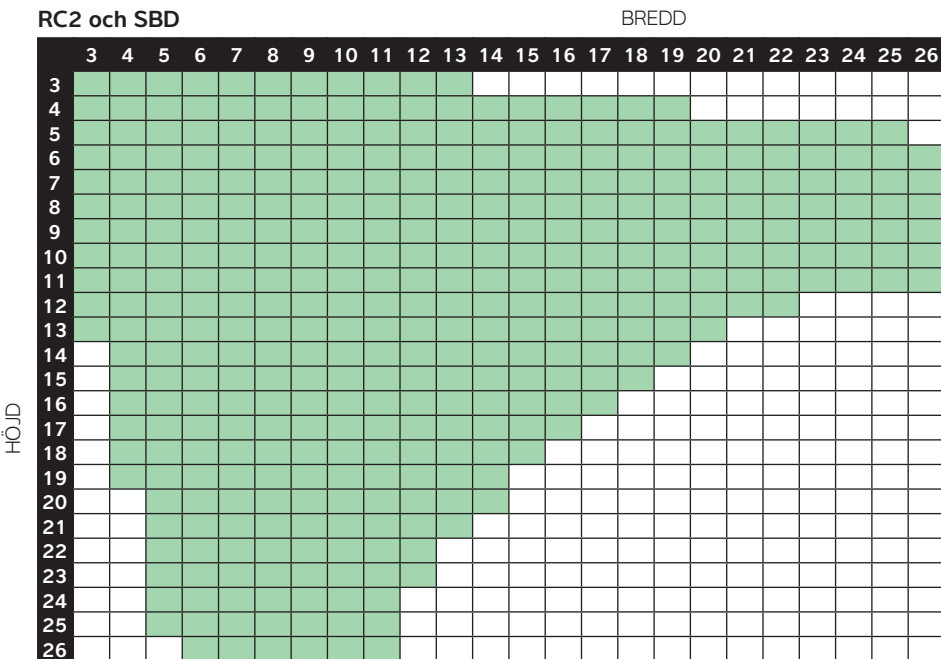

Storleksguide

Fast karm med säkerhetspaket

TRÄFÖNSTER MED ALUMINIUMBEKLÄDD UTSIDA.

Utåtgående 3-glas isolerruta.

Levereras med 4 mm glas om ej annat anges.
 Tillverkas ej

Levereras med min 6 mm glas om ej annat anges