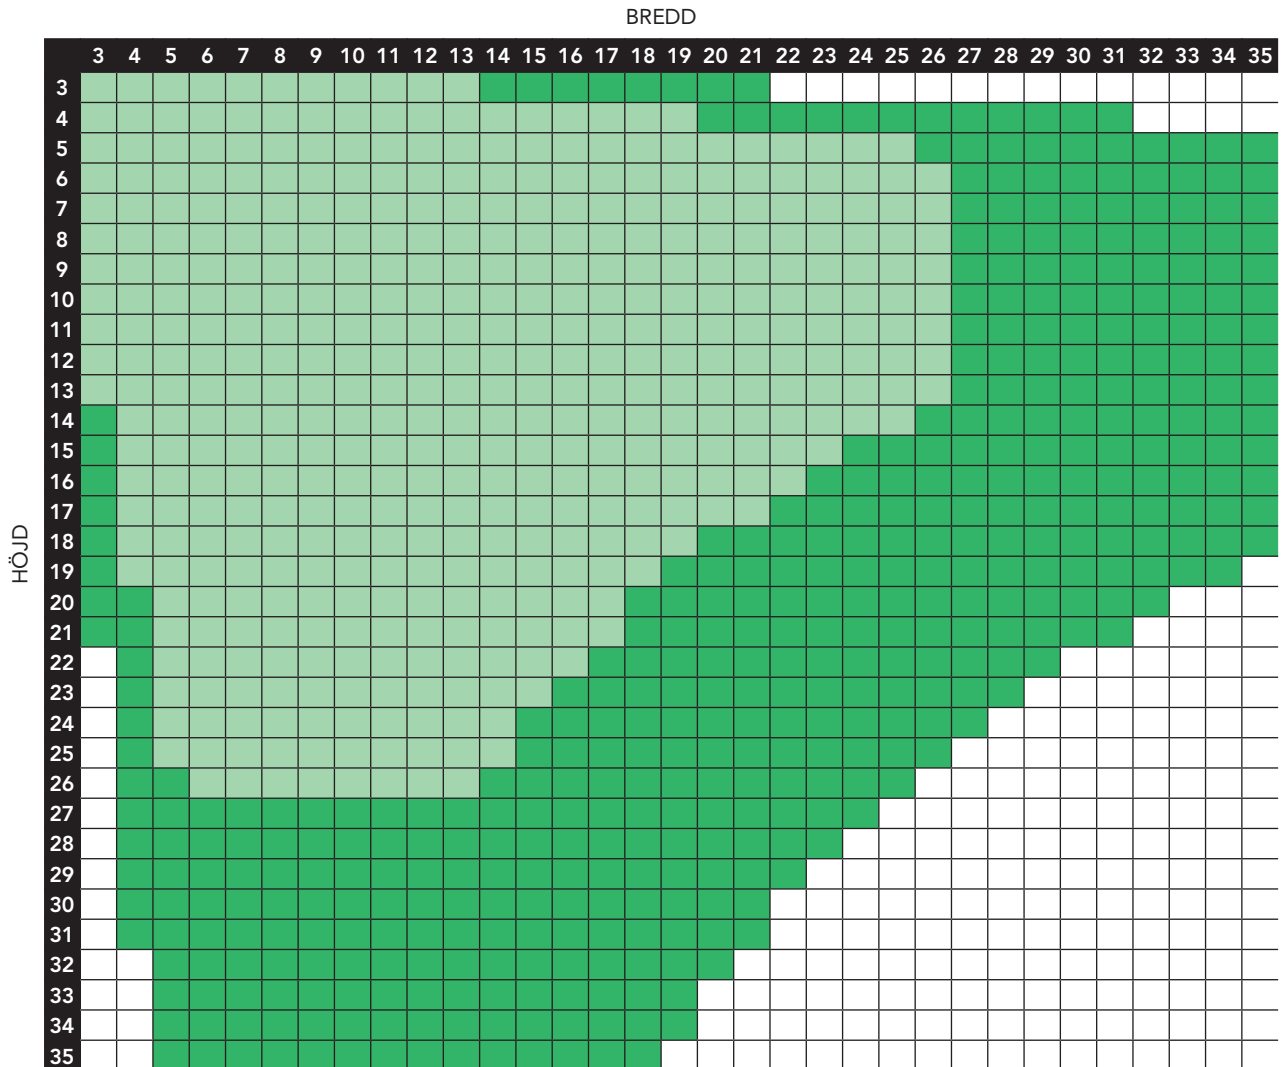

Storleksguide - Fast karm

TRÄFÖNSTER MED ALUMINIUMBEKLÄDD UTSIDA.

Utåtgående 3-glas isolerruta. U-värde 0,7-1,1

Ljudvärde Rw **33-41** dB

Rw+C 31-39 dB, Rw+Ctr 28-36 dB, Rw+Ctr 50-3150 27-35 dB

Levereras med 4 mm glas om ej annat anges.

Levereras med min 6 mm glas om ej annat anges.

Tillverkas ej