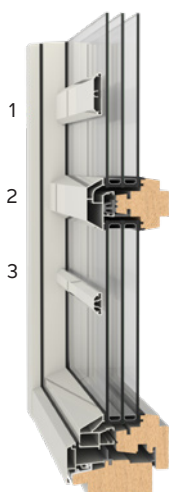

Ljud- och U-värde. LT- och G-värde.

Ljustransmission (LT) anger hur stor del av ljuset i procent som passerar genom glaset. Solfaktorn (G) anger procentuell värmestrålning genom glaset.

Rw	Ljudvärde (dB)			U-värde (Lt-värde % / G-värde %)			
	Rw+C	Rw+Ctr	Rw+Ctr 50-3150				
34	32	27	27	1,31 (75/60)	1,20 (75/60)	1,13 (74/53)	1,02 (74/53)
38	36	31	31	1,31 (74/56)	1,20 (74/56)	1,11 (74/51)	1,00 (74/51)
40	38	33	32	1,31 (74/55)	1,20 (74/55)	1,11 (73/51)	1,00 (73/51)
43	42	38	36	1,35 (73/55)	1,24 (73/55)	1,17 (72/51)	1,06 (72/51)

Öppningsätt Kipp-Dreh

Spröjs

1. Bred spröjs, löstagbar
2. Fast mittpost, glasdelande
3. Smal spröjs, löstagbar

Glasning