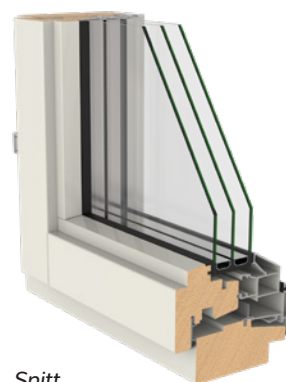

Glasning

Snitt