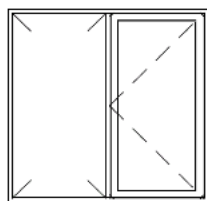

Se även storleksguider, typgodkännandebevis samt anvisning för brandmontage på www.elitfonster.se.

PRODUKT	Brandpåverkan från insidan - EI30*	Brandpåverkan från utsidan - E30	Brandpåverkan från utsidan - EI15
Inåtgående kopplat fönster sidhängt 2+1 eller underkantshängt 2+1	✓	✓	✓
Inåtgående kopplad fönsterdörr sidhängd 2+1	✓	✓	✓
Inåtgående fönster enkelbåge sidhängt 3-glas eller underkantshängt 3-glas	✓	✓	✓
Inåtgående fönsterdörr enkelbåge sidhängd 3-glas	✓	✓	✓
Fast karm 3-glas	✓		✓

Mötesbåge

Kombinationer

Fast karm/
Öppningsbart

Brandglas
upp/ned

Brandglas upp,
brandfyllning ned

Max antal luft: 6
Maxbredd/
maxhöjd totalt: 24 eller 26M
Olika maxmått beroende på klass, se
typgodkännande och storleksguide
för maxmått på luft