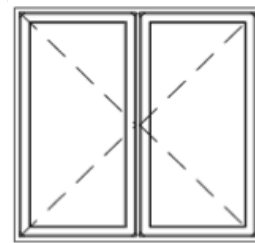

Se även storleksguider, typgodkännandebevis samt anvisning för brandmontage på www.elitfonster.se.

PRODUKT	Brandpåverkan från insidan - EI30*	Brandpåverkan från utsidan - E30	Brandpåverkan från utsidan - EI15
Inåtgående kopplat fönster sidhängt 2+1 eller underkantshängt 2+1	✓	✓	✓
Inåtgående kopplad fönsterdörr sidhängd 2+1	✓	✓	✓
Inåtgående fönster enkelbåge sidhängt 3-glas eller underkantshängt 3-glas	✓	✓	✓
Inåtgående fönsterdörr enkelbåge sidhängd 3-glas	✓	✓	✓
Fast karm 3-glas	✓		✓

Mötesbåge

Kombinationer

Fast karm/
Öppningsbart

Brandglas
upp/ned

Brandglas upp,
brandfyllning ned

Max antal luft: 6
Maxbredd/
maxhöjd totalt: 24 eller 26M
Olika maxmått beroende på klass, se
typgodkännande och storleksguide
för maxmått på luft