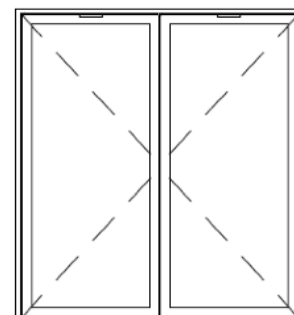

Brandglas pardörrar, gäller
samtliga modeller

Brandklassningen avser:

Sidhängt, fast karm, underkantshängt och Kipp-Dreh ✓

Glasdelande karmpost, bågpost och spröjs ✓

Både synligt och dolt beslag, vid Kipp-Dreh ✓

Endast handtag B805 med löst handtag ✓

Monteringshylsa till karmen ✓

Bakkantssäkring på sidhängda produkter ✓

Tillval som EJ är godkända

Ventil ✗

Broms ✗

Persienn ✗

Dold spikning ✗

Mötesbåge ✗

Pardörr ✗

Låg tröskel ✗