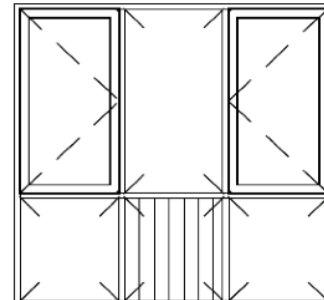

Mötesbåge

Kombinationer

Fast karm/
Öppningsbart

Brandglas
upp/ned

Brandglas upp,
brandfyllning ned

Max antal luft: 6
Maxbredd/
maxhöjd totalt: 24 eller 26M
Olika maxmått beroende på klass, se
typgodkännande och storleksguide
för maxmått på luft