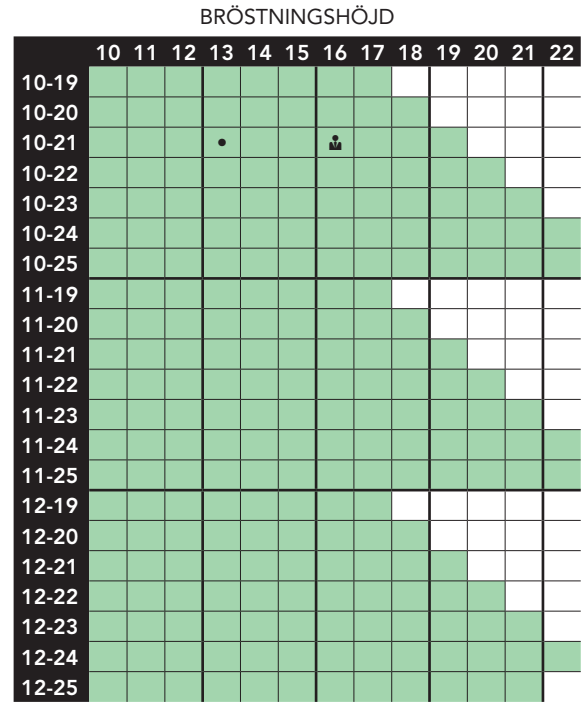

Storleksguide - Altandörr

TRÄALTANDÖRR

Utåtgående 3-glas isolerruta. U-värde 1,0-1,3

Ljudvärde Rw 30 dB

Rw+Ctr 28 dB

- Lagervara
- Möjliga storlekar med och utan poster
- 👤 Lagervara med personsäkerhetsglas
- Tillverkas ej