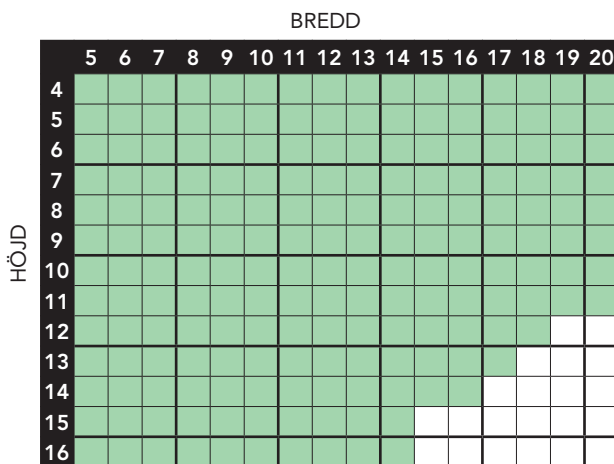

Rw+Ctr 37 dB

- Lagervara

Möjliga storlekar med och utan poster.

Möjliga storlekar utan poster eller med postvarianterna M 0:1 / M 1:0

Möjliga storlekar utan poster eller med postvarianterna M 0:1 / M 1:0 / M 0:2 / M 2:0 / M 1:1