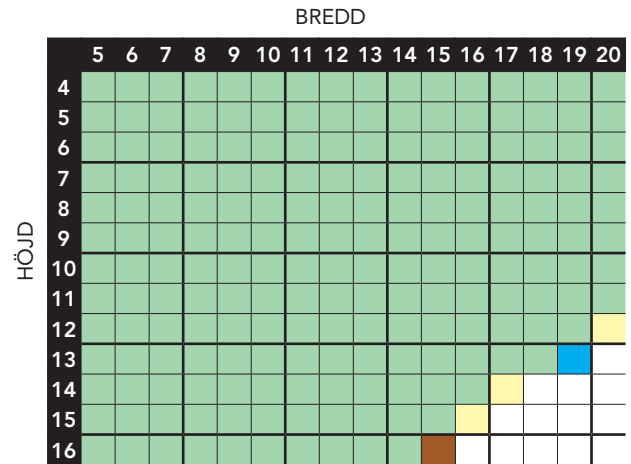

Ljudvärde Rw 38 dB

Rw+Ctr 32 dB