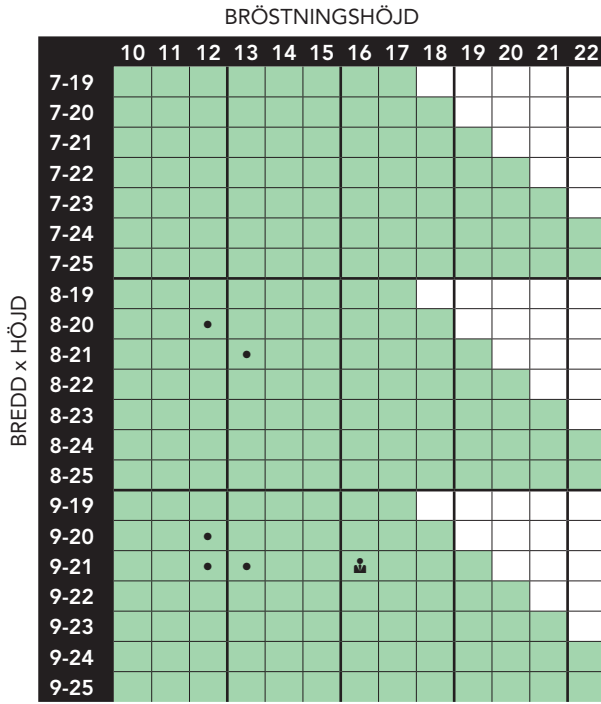

Storleksguide - Altandörr

TRÄALTANDÖRR

Utåtgående 3-glas isolerruta. U-värde 1,0-1,3

Ljudvärde Rw 30 dB

Rw+Ctr 28 dB

- Lagervara
- Möjliga storlekar med och utan poster
- 👤 Lagervara med personsäkerhetsglas
- Tillverkas ej