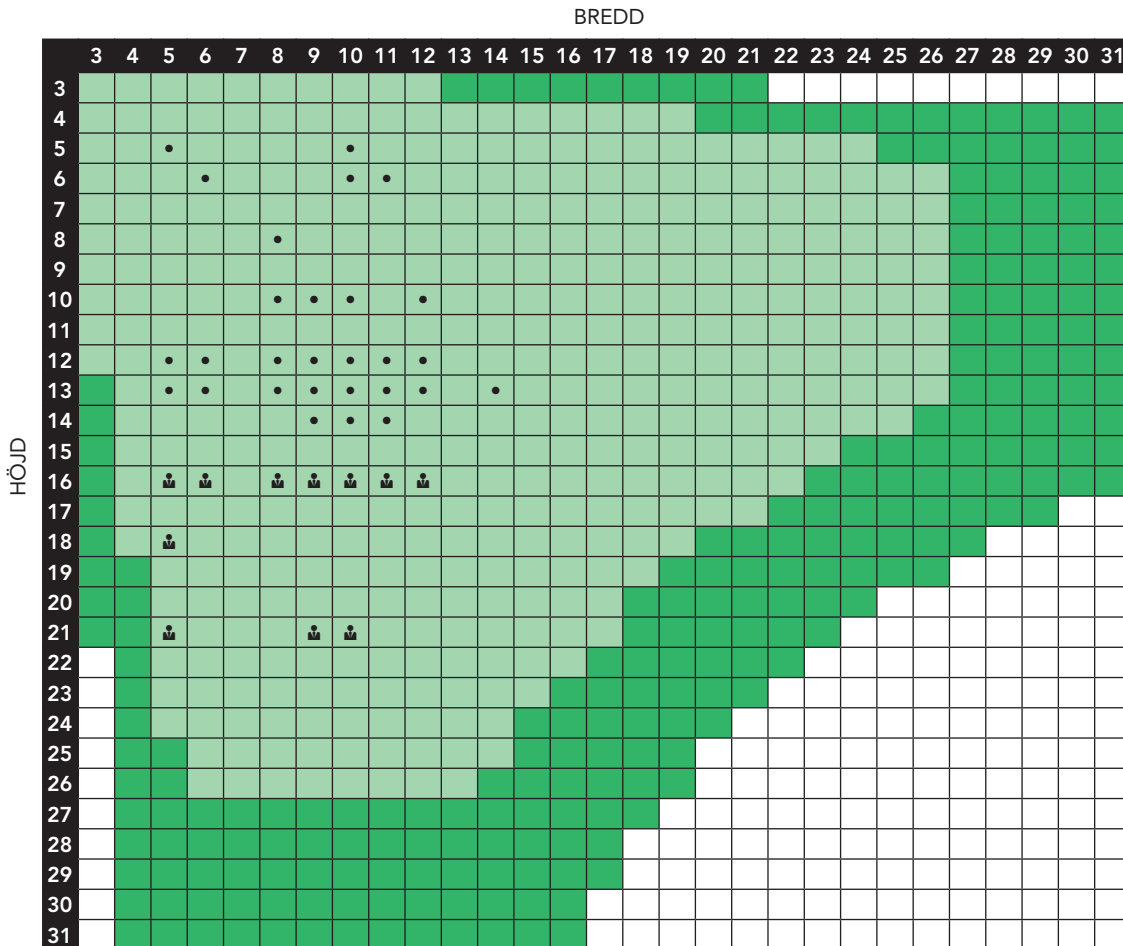

■ Möjliga storlekar med och utan poster.

□ Tillverkas ej

Storleksguide - Fast karm

TRÄFÖNSTER

Fast fönster 3-glas isolerruta. U-värde 1,0-1,3

Ljudvärde Rw **33-40** dB

Rw+Ctr 26-34 dB

• Lagervara