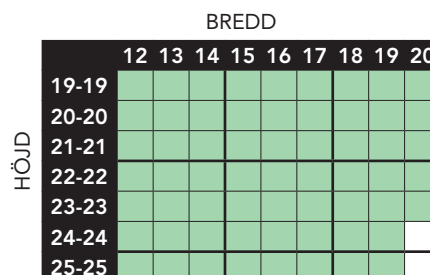

Fönsterpardörr helglasad

Ljudvärde Rw 38 dB

Rw+Ctr 32 dB