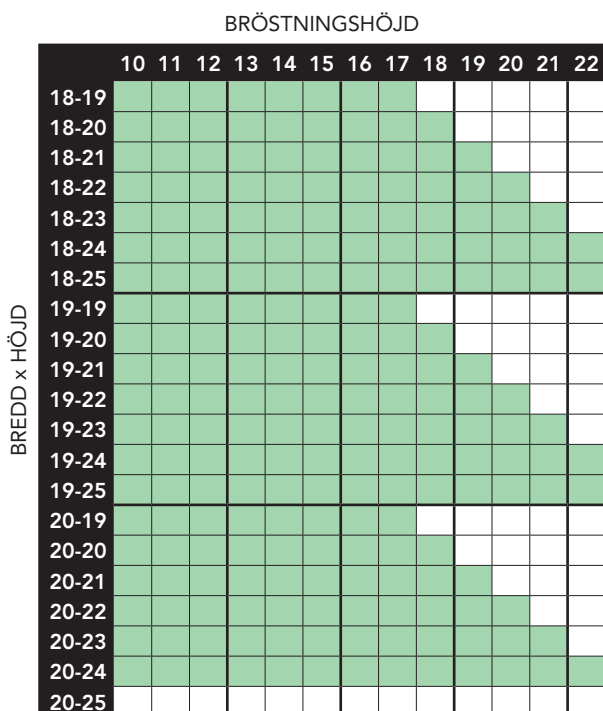

■ Möjliga storlekar med och utan poster.

□ Tillverkas ej