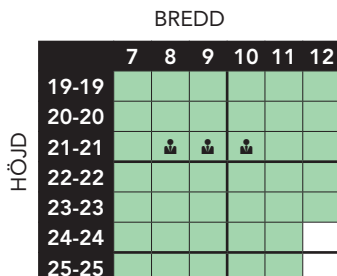

Fönsterdörr helglasad

Ljudvärde Rw 34 dB

Rw+Ctr 27 dB

- 👤 Lagervara med personsäkerhetsglas
- Möjliga storlekar med och utan poster.
- Tillverkas ej