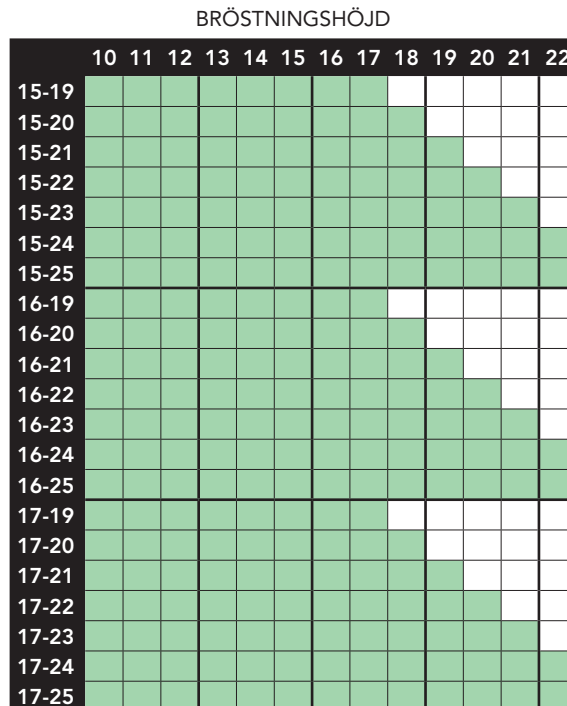

Storleksguide - Altanpardörr

TRÄALTANPARDÖRR

Utåtgående 3-glas isolerruta. U-värde 1,0-1,3

Ljudvärde Rw 35 dB

Rw+Ctr 32 dB