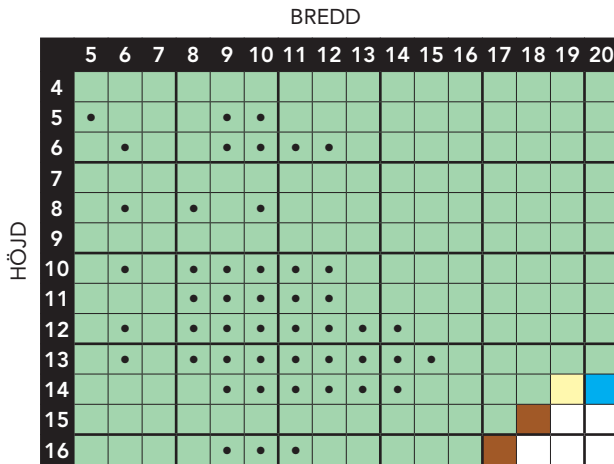

Storleksguide - Vridfönster

TRÄFÖNSTER

Utåtgående 3-glas isolerruta. U-värde 1,2

Ljudvärde Rw 34 dB

Rw+Ctr 27 dB