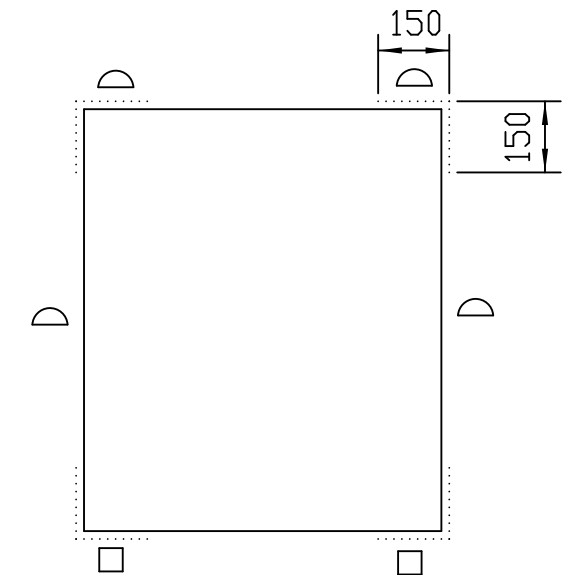

Klossorna placeras  
50–100 mm från glasets  
hörn.

50–100mm

Vid EI-klassning så  
används 2-glas båge

⚠ OBS! SILIKONFOGMASSAN SKALL  
DRAS UT I FALSHÖRN.

UNDERFÖRSEGLINGENS LÅNGD = 150MM

..... Gluske Fire protection silicon

⤴ Träkloss 3mm

□ Träkloss 3x8 mm (bottenkil)

B	-	Ritning uppdaterad	-	-
Rev. no.	No.	Description.	Change order.	By.
-	-	-	-	1/1
Checked by - date.	Product.	Product group.	General tol.	Page.
-	-	-	$\pm 0,2$ mm	1/1
GLASNING AFH BRAND				
 <b>Elitfönster</b> www.elitfonster.se		Drawn by.	A3 Scale.	Ver.
		Anders	1:1	-
Date.	Rev.	Drawing No.		
071101	100302 B	60-40-N16		