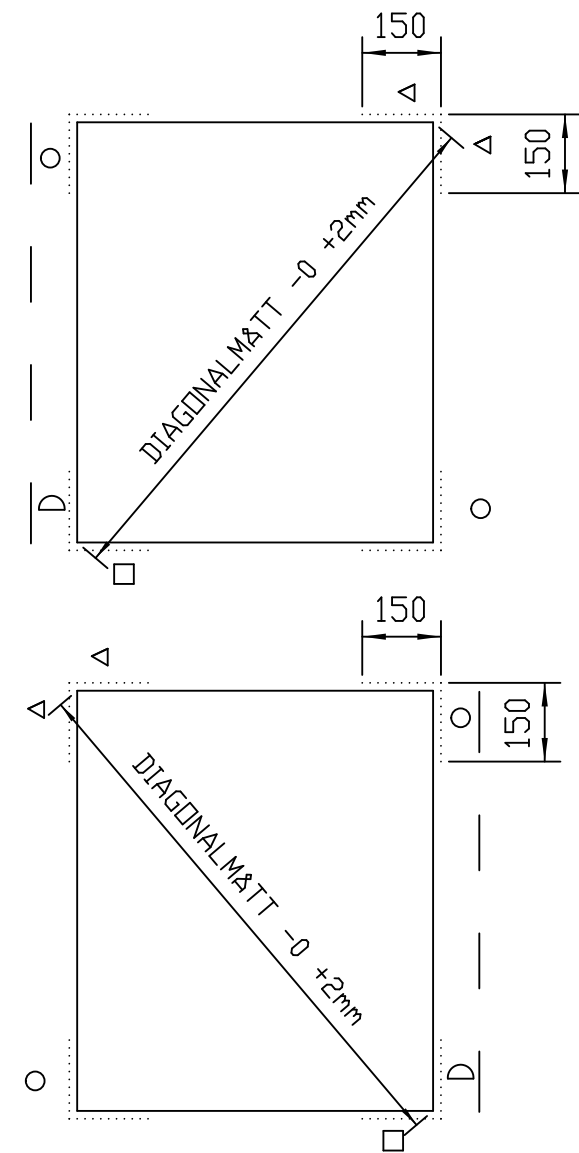

- ..... Gluske Fire protection silicon
- — — hängning
- △ Träkloss 5mm
- ◐ Träkloss 3mm
- Träkloss 3x8 mm (bottenkil)
- Träkloss 2mm

B	-	Ritning uppdaterad	-	-	
Rev. no.	No.	Description.	Change order.	By.	
-	-	-	-	-	
Checked by - date.	Product.	Product group.	General tol.	Page.	
-	-	-	±0,2 mm	1/1	
GLASNING AD, AFS BRAND					
Elitfönster www.elitfonster.se		Drawn by.	A3 Scale.	Ver.	Drawing No.
		Anders	1:1	-	
Date.	2007-11-05	Rev.	100302 B	60-40-N17