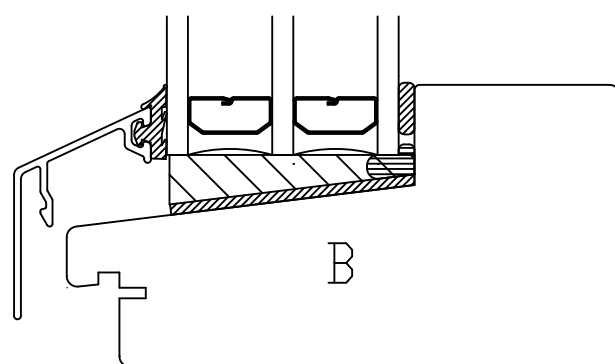

Vid EI-klassning så används 2-glas karm

Fogmassa $\varnothing 6$ mm lägges tätt, intill E-bandet i hörn.

Klossorna placeras 50-100 mm från glasets hörn.

När isolerrutans bredd överstiger 1200mm skall ekklossar (3x8mm bottenkil) placeras i fjärdedelspunkterna (enbart på karmunder) och utmärkas med klisteretikett på glasets insida. (Totalt 2 klossar / luft)

- Gluske Fire protection silicon
- ◐ Träkloss 3mm
- ◻ Träkloss 3x8mm (bottenkil)
- ◯ Träkloss 3mm

OBS! SILIKONFOGMASSAN SKALL DRAS UT I FALSHÖRN.

UNDERFÖRSEGLINGENS LÅNGD = 150MM.

B	-	Ritning reviderad	-	-
Rev. no.	No.	Description.	Change order.	By.
-	-	-	-	-
Checked by - date.		Product.	Product group.	General tol. Page.
-		-	-	±0,2 mm 1/1
GLASNING AFK BRAND				
Elitfönster www.elitfonster.se		Drawn by.	A3 Scale.	Ver.
		Anders	1:1	-
Date.	2007-11-05	Rev.	100302 B	Drawing No.
				60-40-N18

Vid en eller flera poster, gasas enligt denna ritning i samtliga luft