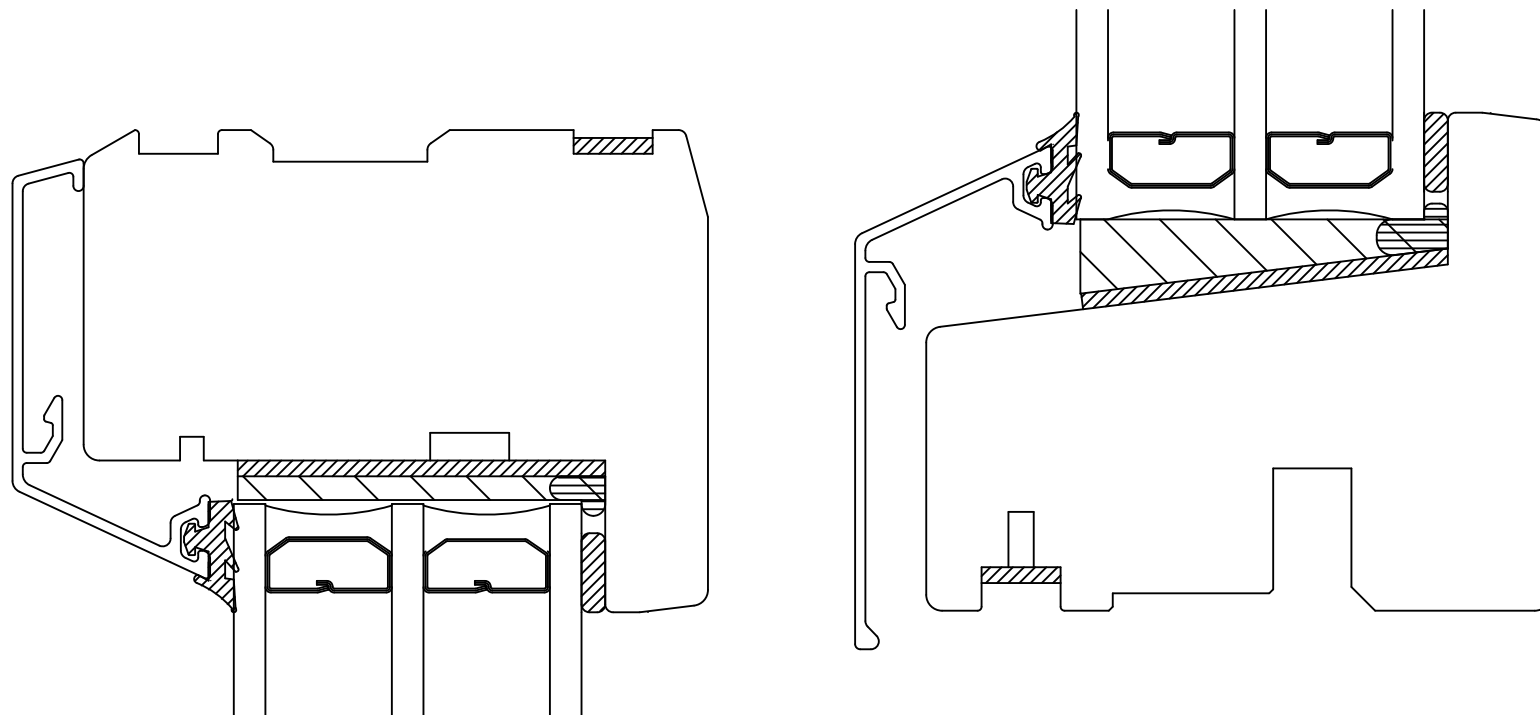

Klossorna placeras  
50–100 mm från glasets  
hörn.

50–100mm

Vid EI-klassning så  
används 2-glas båge

⚠ OBS! SILIKONFOGMASSAN SKALL  
DRAS UT I FALSHÖRN.

UNDERFÖRSEGLINGENS LÅNGD = 150MM

..... Gluske Fire protection silicon