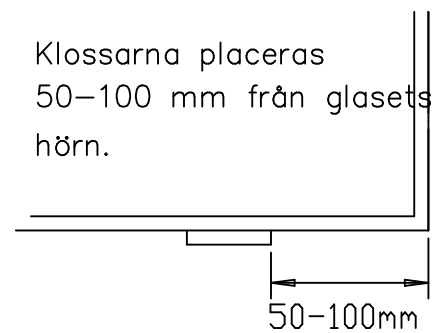

⚠ OBS! SILIKONFOGMASSAN SKALL
DRAS UT I FALSHÖRN.

UNDERFÖRSEGLINGENS LÅNGD = 150MM