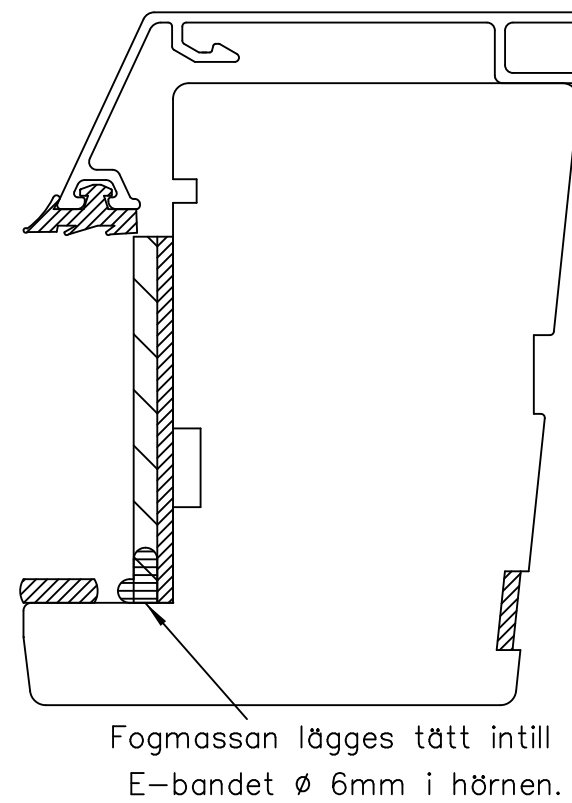

⚠ OBS! SILIKONFOGMASSAN SKALL
DRAS UT I FALSHÖRN.

UNDERFÖRSEGLINGENS LÅNGD = 150MM