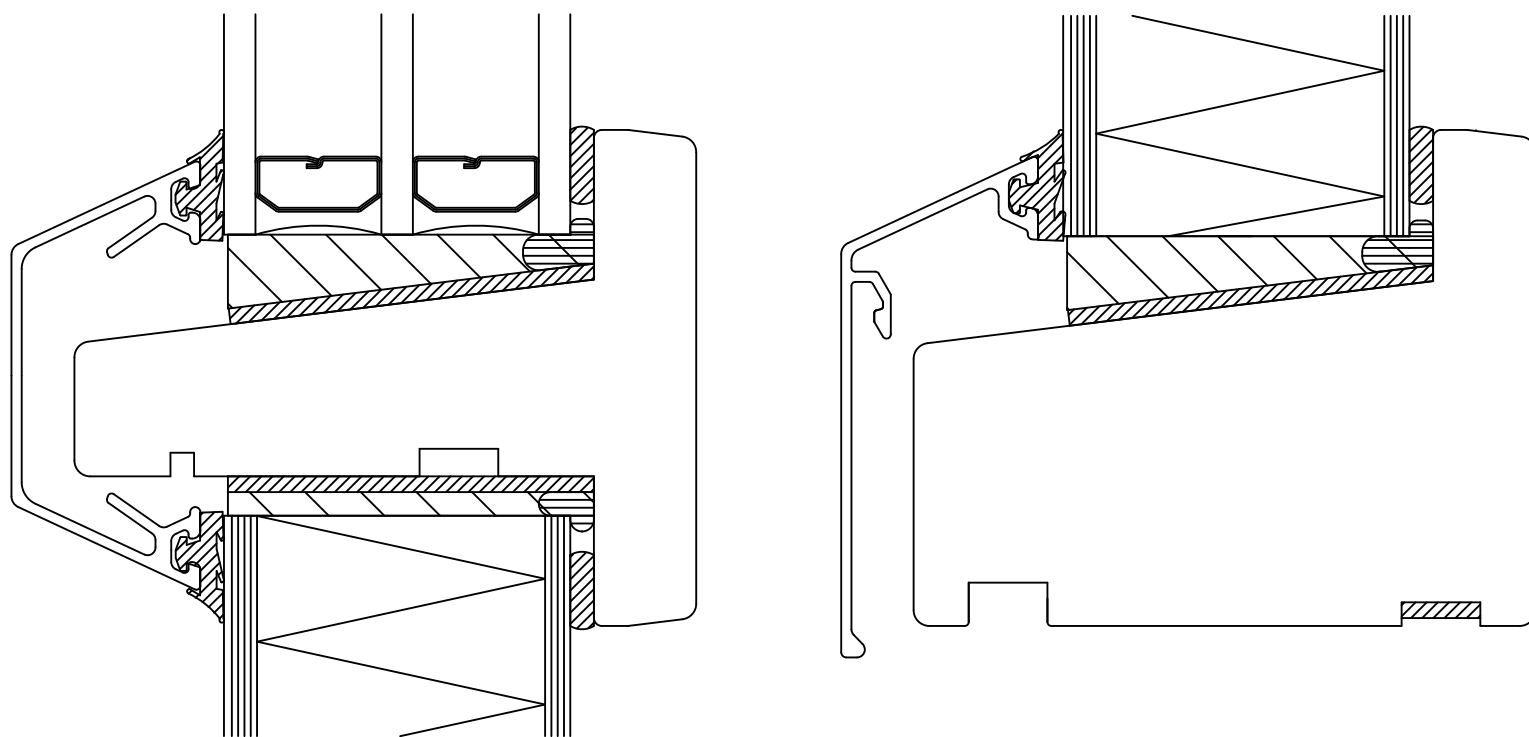

Klossorna placeras  
50–100 mm från glasets  
hörn.

50–100mm

Vid EI-klassning så  
används 2-glas båge

⚠ OBS! SILIKONFOGMASSAN SKALL  
DRAS UT I FALSHÖRN.

UNDERFÖRSEGLINGENS LÅNGD = 150MM

..... Gluske Fire protection silicon

Vid en eller flera poster, glasas enligt denna ritning i samtliga luf

Vid EI-klassning så  
används 2-glas båge

Fyllning glösgas enligt denna ritning, lika glas.  
Vid en eller flera poster, glösgas enligt denna ritning i samtliga luft.